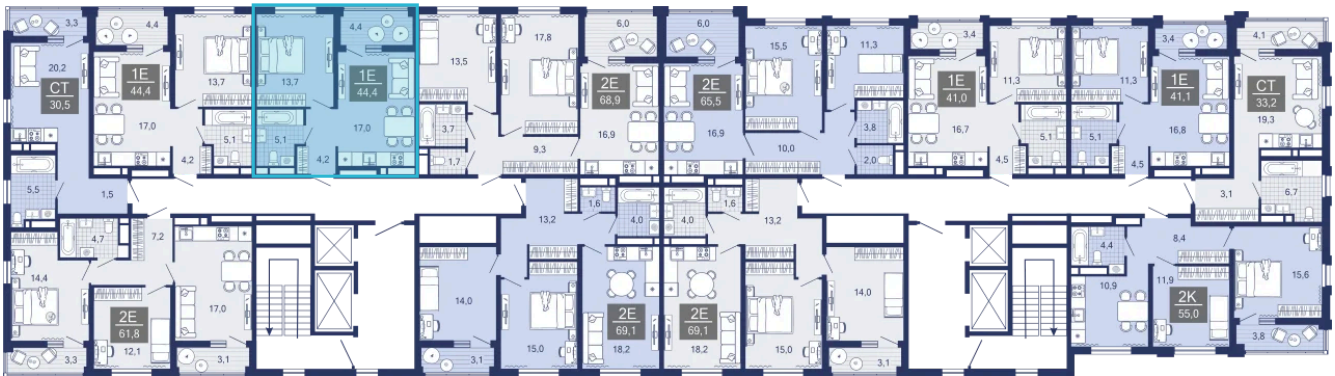

# 1 комнатная 44.4 м<sup>2</sup>

8 338 320 руб.

В ипотеку от 25 297 руб.

Предчистовая отделка

Проект	Дабл-Дабл	Корпус	ГП-1 - 1 очередь
Этаж	8	Секция	1
Сдача	3 кв. 2028		

11.04.2026 09:01 (Мск)

Не является публичной офертой, цена может быть скорректирована. Информация взята с сайта «sever-group.ru»

# На этаже 8

1 комнатная 44.4 м<sup>2</sup>

11.04.2026 09:01 (Мск)

Не является публичной офертой, цена может быть скорректирована. Информация взята с сайта «sever-group.ru»

# На генплане ГП-1 - 1 очередь

1 комнатная 44.4 м<sup>2</sup>

11.04.2026 09:01 (Мск)

Не является публичной офертой, цена может быть скорректирована. Информация взята с сайта «sever-group.ru»