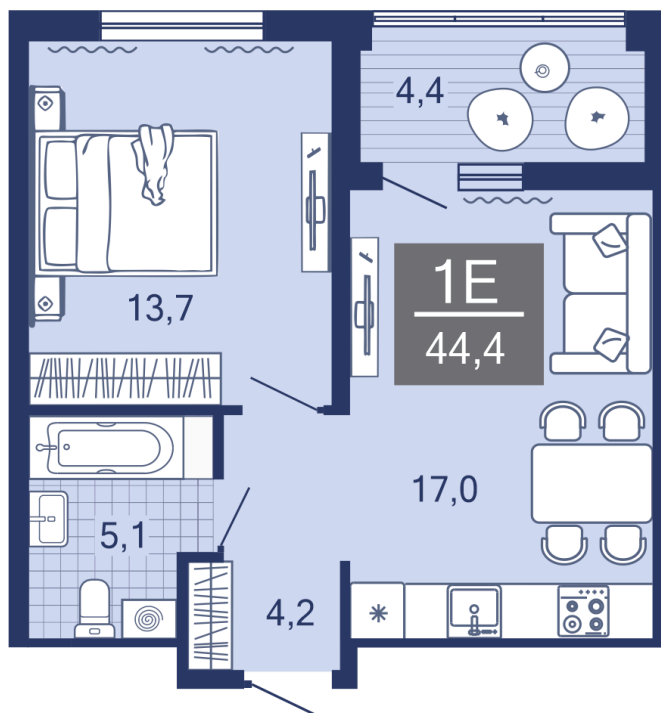

Номер: 40

Отсканируйте QR-код и
смотрите на сайте sever-
group.ru

1 комнатная 39.9 м²

6 444 169 руб.

В ипотеку от 17 104 руб.

Предчистовая отделка

С лоджией

Проект	Дабл-Дабл	Корпус	ГП-1 - 1 очередь
Этаж	8	Секция	1
Сдача	Сдан		

24.06.2026 09:01 (Мск)

Не является публичной офертой, цена может быть скорректирована.
Информация взята с сайта «sever-group.ru».

На этаже 8

1 комнатная 39.9 м²

24.06.2026 09:01 (Мск)

Не является публичной офертой, цена может быть скорректирована.
Информация взята с сайта «sever-group.ru».

На генплане ГП-1 - 1 очередь

1 комнатная 39.9 м²

24.06.2026 09:01 (Мск)

Не является публичной офертой, цена может быть скорректирована.
Информация взята с сайта «sever-group.ru».