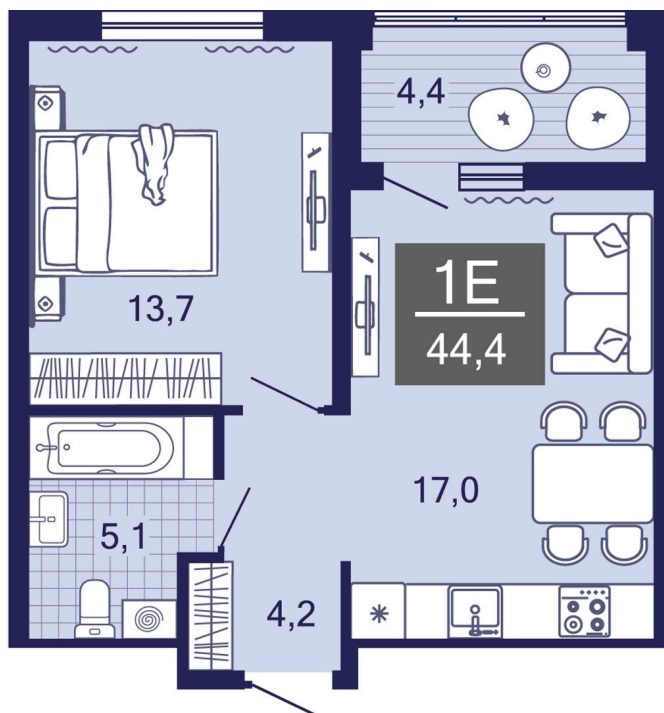

# 1 комнатная 44.4 м<sup>2</sup>

8 338 320 руб.

В ипотеку от 25 297 руб.

Предчистовая отделка

Проект	Дабл-Дабл	Корпус	ГП-1 - 1 очередь
Этаж	8	Секция	1
Сдача	3 кв. 2028		

11.04.2026 09:01 (Мск)

Не является публичной офертой, цена может быть скорректирована. Информация взята с сайта «sever-group.ru»

# На этаже 8

1 комнатная 44.4 м<sup>2</sup>

11.04.2026 09:01 (Мск)

Не является публичной офертой, цена может быть скорректирована. Информация взята с сайта «sever-group.ru»

# На генплане ГП-1 - 1 очередь

1 комнатная 44.4 м<sup>2</sup>

11.04.2026 09:01 (Мск)

Не является публичной офертой, цена может быть скорректирована. Информация взята с сайта «sever-group.ru»