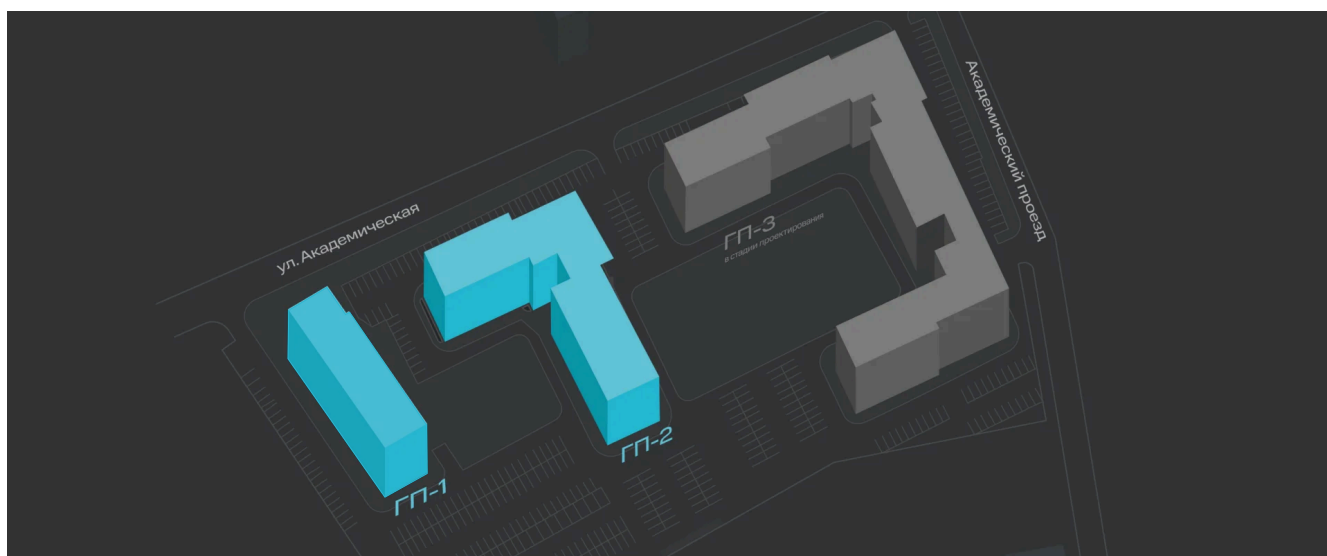

# 1 комнатная 44.4 м<sup>2</sup>

8 338 320 руб.

В ипотеку от 25 297 руб.

Предчистовая отделка

Проект	Дабл-Дабл	Корпус	ГП-1 - 1 очередь
Этаж	8	Секция	1
Сдача	3 кв. 2028		

11.04.2026 09:01 (Мск)

Не является публичной офертой, цена может быть скорректирована. Информация взята с сайта «sever-group.ru»

# На этаже 8

1 комнатная 44.4 м<sup>2</sup>

11.04.2026 09:01 (Мск)

Не является публичной офертой, цена может быть скорректирована. Информация взята с сайта «sever-group.ru»

# На генплане ГП-1 - 1 очередь

1 комнатная 44.4 м<sup>2</sup>

11.04.2026 09:01 (Мск)

Не является публичной офертой, цена может быть скорректирована. Информация взята с сайта «sever-group.ru»