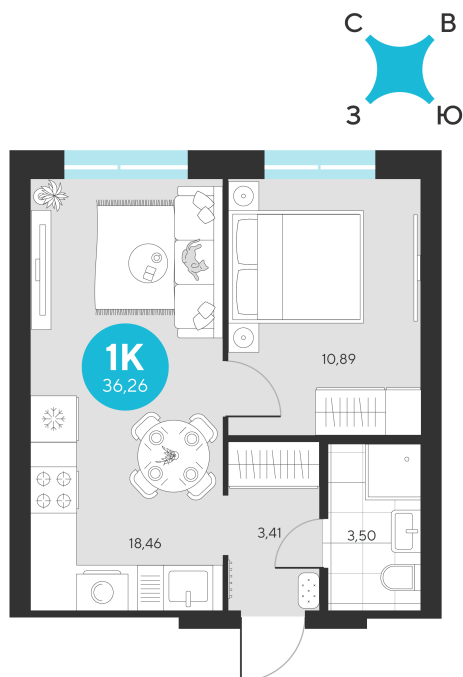

Номер: 493

1 комнатная 36.26 м²

Отсканируйте QR-код и
смотрите на сайте sever-
group.ru

~~7 491 316 руб.~~

7 067 074 руб.

В ипотеку от 28 308 руб.

При 100% оплате

Предчистовая отделка

Проект	Эхо Леса	Этаж	10
Секция	3	Сдача	1 кв. 2028

13.06.2026 08:07 (Мск)

Не является публичной офертой, цена может быть скорректирована.
Информация взята с сайта «sever-group.ru».

На этаже 10

1 комнатная 36.26 м²

13.06.2026 08:07 (Мск)

Не является публичной офертой, цена может быть скорректирована.
Информация взята с сайта «sever-group.ru».

1 комнатная 36.26 м²

13.06.2026 08:07 (Мск)

Не является публичной офертой, цена может быть скорректирована.
Информация взята с сайта «sever-group.ru».