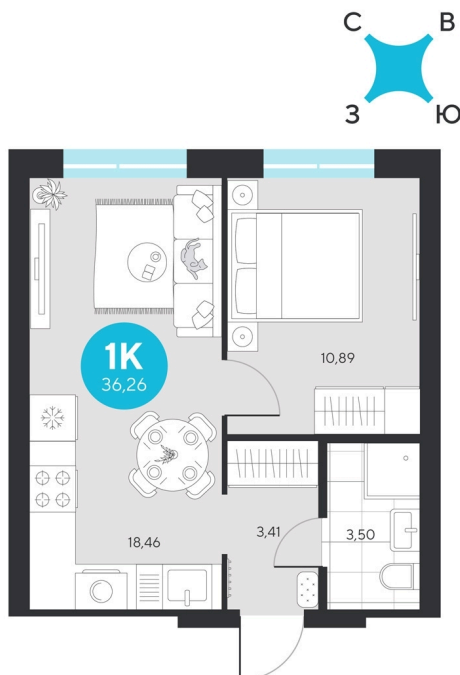

Номер: 493

Отсканируйте QR-код и
смотрите на сайте sever-
group.ru

1 комнатная 36.26 м²

~~7 342 650 руб.~~

6 925 660 руб.

В ипотеку от 27 742 руб.

При 100% оплате

Предчистовая отделка

Проект	Эхо Леса	Этаж	10
Секция	3	Сдача	1 кв. 2028

11.04.2026 09:47 (Мск)

Не является публичной офертой, цена может быть скорректирована. Информация взята с сайта «sever-group.ru»

На этаже 10

1 комнатная 36.26 м²

11.04.2026 09:47 (Мск)

Не является публичной офертой, цена может быть скорректирована. Информация взята с сайта «sever-group.ru»

1 комнатная 36.26 м²

11.04.2026 09:47 (Мск)

Не является публичной офертой, цена может быть скорректирована. Информация взята с сайта «sever-group.ru»