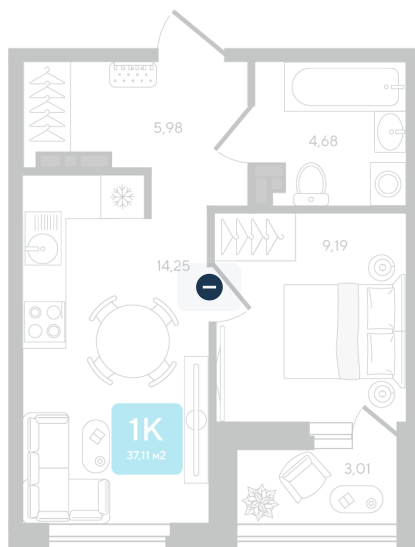

Номер: 330

1 комнатная 37.11 м²

Отсканируйте QR-код и
смотрите на сайте sever-
group.ru

Цена по запросу

В ипотеку от 18 143 руб.

Предчистовая отделка

Проект	Дабл-Дабл	Корпус	ГП-2 - 2 очередь
Этаж	15	Секция	3
Сдача	3 кв. 2028		

13.06.2026 00:00 (Мск)

Не является публичной офертой, цена может быть скорректирована.
Информация взята с сайта «sever-group.ru».

На этаже 15

1 комнатная 37.11 м²

13.06.2026 00:00 (Мск)

Не является публичной офертой, цена может быть скорректирована.
Информация взята с сайта «sever-group.ru».

На генплане ГП-2 - 2 очередь

1 комнатная 37.11 м²

13.06.2026 00:00 (Мск)

Не является публичной офертой, цена может быть скорректирована.

Информация взята с сайта «sever-group.ru».