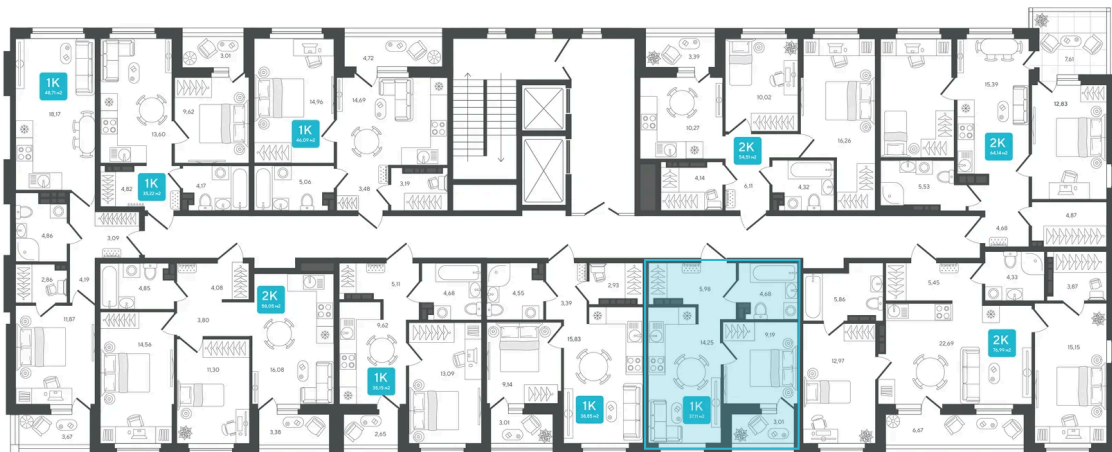

Номер: 330

1 комнатная 37.11 м²

Отсканируйте QR-код и
смотрите на сайте sever-
group.ru

Цена по запросу

В ипотеку от 18 143 руб.

Предчистовая отделка

Проект	Дабл-Дабл	Корпус	ГП-2 - 2 очередь
Этаж	15	Секция	3
Сдача	3 кв. 2028		

13.06.2026 00:00 (Мск)

Не является публичной офертой, цена может быть скорректирована.
Информация взята с сайта «sever-group.ru».

На этаже 15

1 комнатная 37.11 м²

13.06.2026 00:00 (Мск)

Не является публичной офертой, цена может быть скорректирована.
Информация взята с сайта «sever-group.ru».

На генплане ГП-2 - 2 очередь

1 комнатная 37.11 м²

13.06.2026 00:00 (Мск)

Не является публичной офертой, цена может быть скорректирована.

Информация взята с сайта «sever-group.ru».