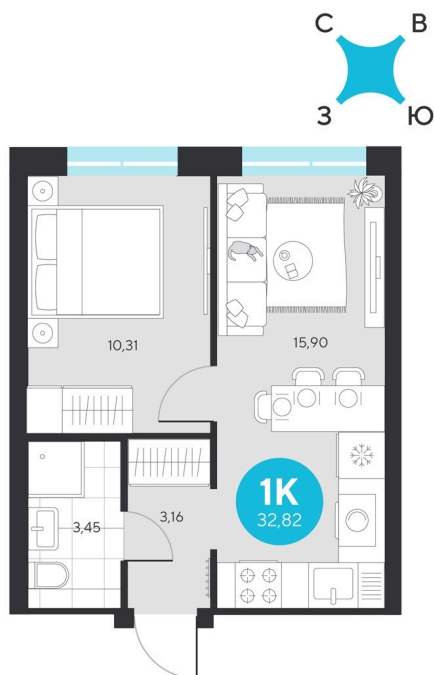

Номер: 741

Отсканируйте QR-код и
смотрите на сайте sever-
group.ru

1 комнатная 32.82 м²

~~6 944 712 руб.~~

6 550 872 руб.

В ипотеку от 26 241 руб.

При 100% оплате

Предчистовая отделка

Проект	Эхо Леса	Этаж	17
Секция	4	Сдача	1 кв. 2028

28.04.2026 18:48 (Мск)

Не является публичной офертой, цена может быть скорректирована. Информация взята с сайта «sever-group.ru»

На этаже 17

1 комнатная 32.82 м²

28.04.2026 18:48 (Мск)

Не является публичной офертой, цена может быть скорректирована. Информация взята с сайта «sever-group.ru»

1 комнатная 32.82 м²

28.04.2026 18:48 (Мск)

Не является публичной офертой, цена может быть скорректирована. Информация взята с сайта «sever-group.ru»