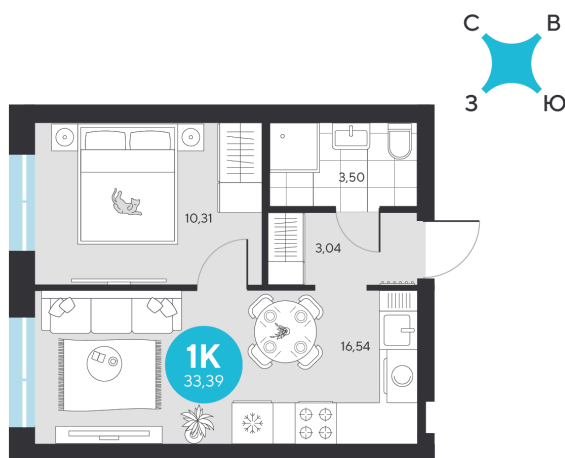

# 1 комнатная 33.39 м<sup>2</sup>

~~7 389 207 руб.~~

**6 971 832 руб.**

В ипотеку от 24 404 руб.

При 100% оплате

Предчистовая отделка

Проект	Эхо Леса	Этаж	20
Секция	1	Сдача	1 кв. 2028

13.06.2026 07:49 (Мск)

Не является публичной офертой, цена может быть скорректирована.  
Информация взята с сайта «sever-group.ru».

На этаже 20

1 комнатная 33.39 м<sup>2</sup>

13.06.2026 07:49 (Мск)

Не является публичной офертой, цена может быть скорректирована.  
Информация взята с сайта «sever-group.ru».

1 комнатная 33.39 м<sup>2</sup>

13.06.2026 07:49 (Мск)

Не является публичной офертой, цена может быть скорректирована.  
Информация взята с сайта «sever-group.ru».