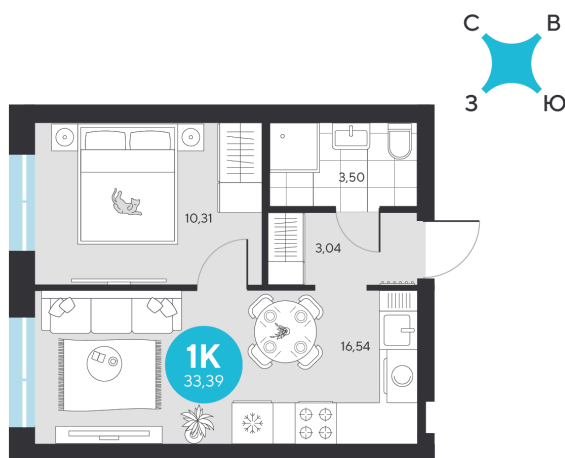

# 1 комнатная 33.39 м<sup>2</sup>

Отсканируйте QR-код и  
смотрите на сайте sever-  
group.ru

~~7 389 207 руб.~~

6 971 832 руб.

В ипотеку от 24 404 руб.

При 100% оплате

Предчистовая отделка

Проект	Эхо Леса	Этаж	20
Секция	1	Сдача	1 кв. 2028

13.06.2026 06:47 (Мск)

Не является публичной офертой, цена может быть скорректирована.  
Информация взята с сайта «sever-group.ru».

На этаже 20

1 комнатная 33.39 м<sup>2</sup>

13.06.2026 06:47 (Мск)

Не является публичной офертой, цена может быть скорректирована.  
Информация взята с сайта «sever-group.ru».