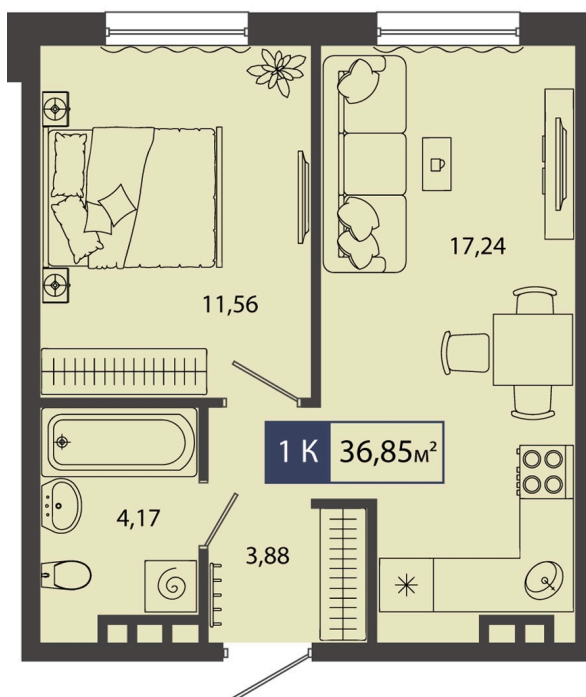

Номер: 6

1 комнатная 36.85 м²

Отсканируйте QR-код и
смотрите на сайте sever-
group.ru

5 969 700 руб.

В ипотеку от 18 111 руб.

Предчистовая отделка

Проект	Смородина	Корпус	ГП 12 - 3 очередь
Этаж	1	Секция	1

11.04.2026 11:29 (Мск)

Не является публичной офертой, цена может быть скорректирована. Информация взята с сайта «sever-group.ru»

На этаже 1

1 комнатная 36.85 м²

11.04.2026 11:29 (Мск)

Не является публичной офертой, цена может быть скорректирована. Информация взята с сайта «sever-group.ru»

На генплане ГП 12 - 3 очередь

1 комнатная 36.85 м²

11.04.2026 11:29 (Мск)

Не является публичной офертой, цена может быть скорректирована. Информация взята с сайта «sever-group.ru»