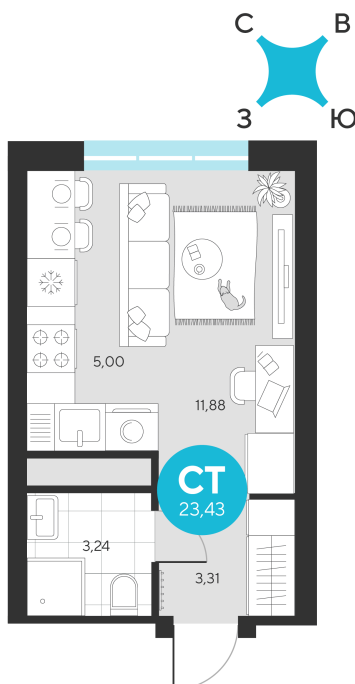

Номер: 689

Студия 23.43 м²

Отсканируйте QR-код и
смотрите на сайте sever-
group.ru

~~5 103 054 руб.~~

4 814 865 руб.

В ипотеку от 16 854 руб.

При 100% оплате

Предчистовая отделка

Проект	Эхо Леса	Этаж	12
Секция	4	Сдача	1 кв. 2028

13.06.2026 08:08 (Мск)

Не является публичной офертой, цена может быть скорректирована.
Информация взята с сайта «sever-group.ru».

На этаже 12

Студия 23.43 м²