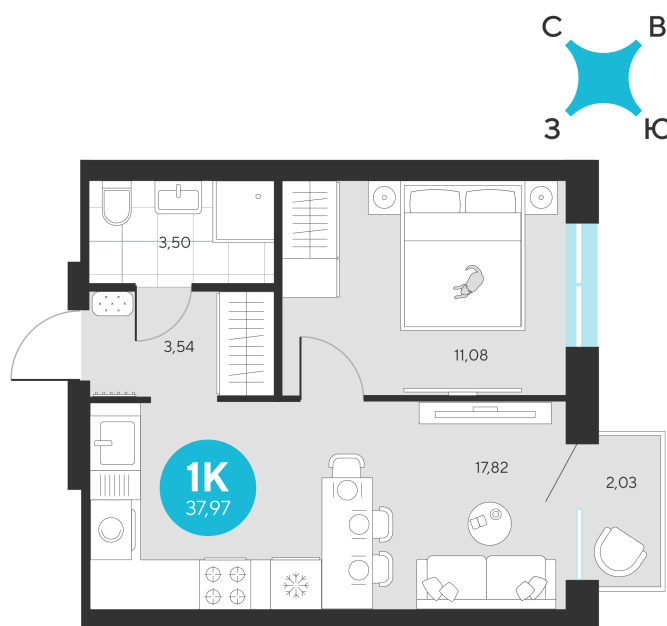

Номер: 910

1 комнатная 37.97 м²

Отсканируйте QR-код и
смотрите на сайте sever-
group.ru

~~7 874 978 руб.~~

7 430 729 руб.

В ипотеку от 29 765 руб.

При 100% оплате

Предчистовая отделка

Проект	Эхо Леса	Этаж	16
Секция	5	Сдача	1 кв. 2028

15.06.2026 12:34 (Мск)

Не является публичной офертой, цена может быть скорректирована.
Информация взята с сайта «sever-group.ru».

На этаже 16

1 комнатная 37.97 м²

15.06.2026 12:34 (Мск)

Не является публичной офертой, цена может быть скорректирована.
Информация взята с сайта «sever-group.ru».

1 комнатная 37.97 м²

15.06.2026 12:34 (Мск)

Не является публичной офертой, цена может быть скорректирована.
Информация взята с сайта «sever-group.ru».