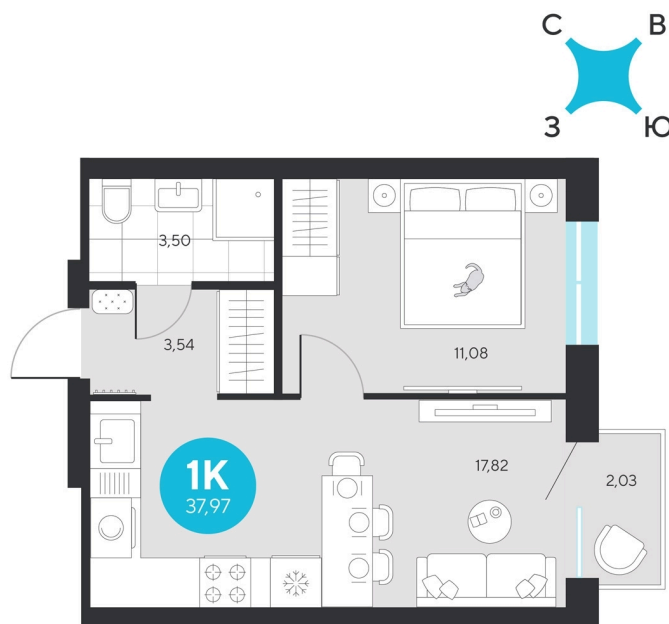

Номер: 910

1 комнатная 37.97 м²

Отсканируйте QR-код и
смотрите на сайте sever-
group.ru

~~7 874 978 руб.~~

7 430 729 руб.

В ипотеку от 29 765 руб.

При 100% оплате

Предчистовая отделка

Проект	Эхо Леса	Этаж	16
Секция	5	Сдача	1 кв. 2028

28.04.2026 17:28 (Мск)

Не является публичной офертой, цена может быть скорректирована. Информация взята с сайта «sever-group.ru»

На этаже 16

1 комнатная 37.97 м²

28.04.2026 17:28 (Мск)

Не является публичной офертой, цена может быть скорректирована. Информация взята с сайта «sever-group.ru»

1 комнатная 37.97 м²

28.04.2026 17:28 (Мск)

Не является публичной офертой, цена может быть скорректирована. Информация взята с сайта «sever-group.ru»