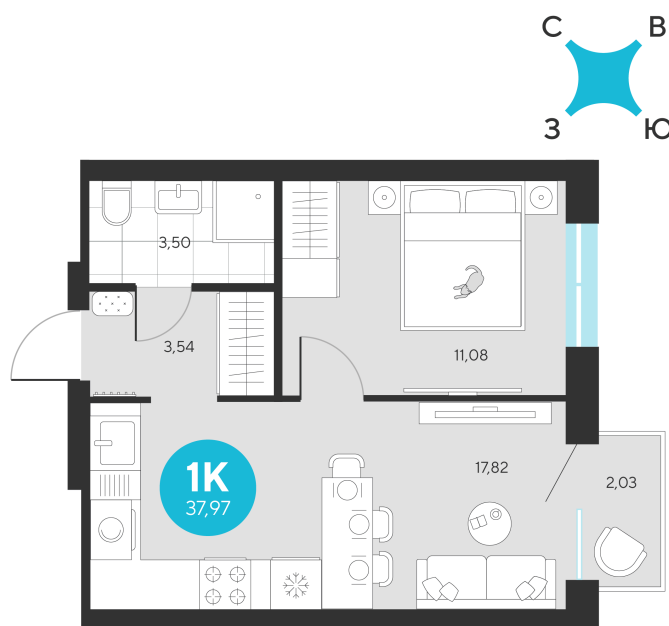

Номер: 910

1 комнатная 37.97 м²

Отсканируйте QR-код и
смотрите на сайте sever-
group.ru

~~7 874 978 руб.~~

7 430 729 руб.

В ипотеку от 29 765 руб.

При 100% оплате

Предчистовая отделка

| | | | |
|--------|----------|-------|------------|
| Проект | Эхо Леса | Этаж | 16 |
| Секция | 5 | Сдача | 1 кв. 2028 |

13.06.2026 07:58 (Мск)

Не является публичной офертой, цена может быть скорректирована.
Информация взята с сайта «sever-group.ru».

На этаже 16

1 комнатная 37.97 м²

13.06.2026 07:58 (Мск)

Не является публичной офертой, цена может быть скорректирована.
Информация взята с сайта «sever-group.ru».

1 комнатная 37.97 м²

13.06.2026 07:58 (Мск)