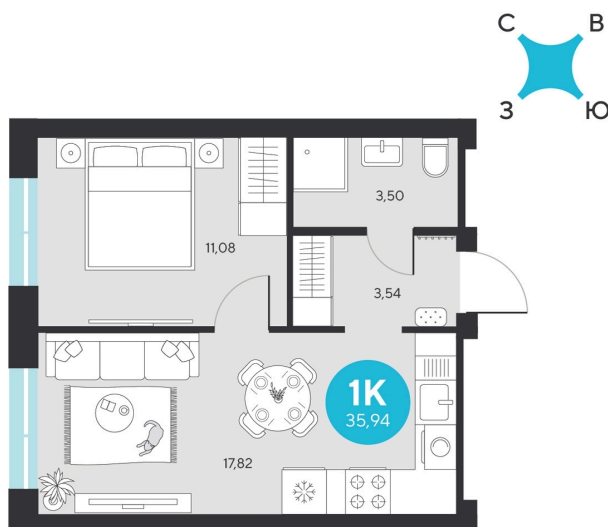

Номер: 5

1 комнатная 35.94 м²

Отсканируйте QR-код и
смотрите на сайте sever-
group.ru

~~200 300 руб.~~

6 792 660 руб.

В ипотеку от 27 209 руб.

При 100% оплате

Предчистовая отделка

Проект	Эхо Леса	Этаж	2
Секция	1	Сдача	1 кв. 2028

30.05.2026 21:50 (Мск)

Не является публичной офертой, цена может быть скорректирована.
Информация взята с сайта «sever-group.ru».

На этаже 2

1 комнатная 35.94 м²