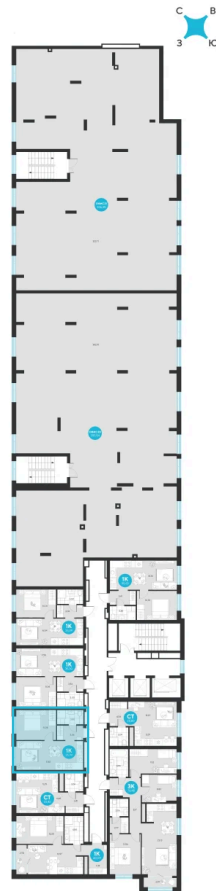

Номер: 5

1 комнатная 35.94 м²

Отсканируйте QR-код и
смотрите на сайте sever-
group.ru

~~6 472 794 руб.~~

6 106 206 руб.

В ипотеку от 24 459 руб.

При 100% оплате

Предчистовая отделка

Проект	Эхо Леса	Этаж	2
Секция	1	Сдача	1 кв. 2028

02.04.2026 23:57 (Мск)

Не является публичной офертой, цена может быть скорректирована. Информация взята с сайта «sever-group.ru»

На этаже 2

1 комнатная 35.94 м²

02.04.2026 23:57 (Мск)

Не является публичной офертой, цена может быть скорректирована. Информация взята с сайта «sever-group.ru»

1 комнатная 35.94 м²

02.04.2026 23:57 (Мск)

Не является публичной офертой, цена может быть скорректирована. Информация взята с сайта «sever-group.ru»