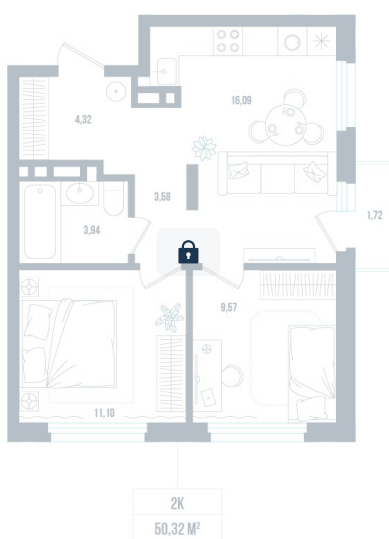

# 2 комнатная 50.32 м<sup>2</sup>

Отсканируйте QR-код и  
смотрите на сайте sever-  
group.ru