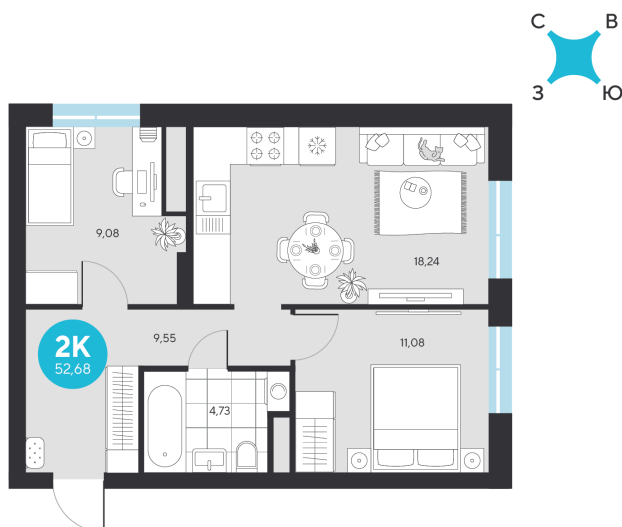

Номер: 187

2 комнатная 52.68 м²

Отсканируйте QR-код и
смотрите на сайте sever-
group.ru

~~10 051 344 руб.~~

9 482 400 руб.

В ипотеку от 37 983 руб.

При 100% оплате

Предчистовая отделка

Проект	Эхо Леса	Этаж	20
Секция	1	Сдача	1 кв. 2028

13.06.2026 07:51 (Мск)

Не является публичной офертой, цена может быть скорректирована.
Информация взята с сайта «sever-group.ru».

На этаже 20

2 комнатная 52.68 м²

13.06.2026 07:51 (Мск)

Не является публичной офертой, цена может быть скорректирована.
Информация взята с сайта «sever-group.ru».

2 комнатная 52.68 м²

13.06.2026 07:51 (Мск)

Не является публичной офертой, цена может быть скорректирована.
Информация взята с сайта «sever-group.ru».