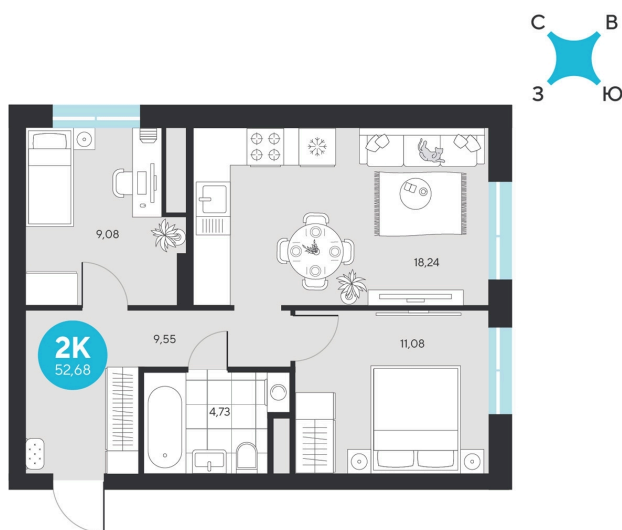

Номер: 187

2 комнатная 52.68 м²

Отсканируйте QR-код и
смотрите на сайте sever-
group.ru

~~9 851 160 руб.~~

9 292 752 руб.

В ипотеку от 37 223 руб.

При 100% оплате

Предчистовая отделка

Проект	Эхо Леса	Этаж	20
Секция	1	Сдача	1 кв. 2028

16.04.2026 07:39 (Мск)

Не является публичной офертой, цена может быть скорректирована. Информация взята с сайта «sever-group.ru»

На этаже 20

2 комнатная 52.68 м²

16.04.2026 07:39 (Мск)

Не является публичной офертой, цена может быть скорректирована. Информация взята с сайта «sever-group.ru»

2 комнатная 52.68 м²

16.04.2026 07:39 (Мск)

Не является публичной офертой, цена может быть скорректирована. Информация взята с сайта «sever-group.ru»