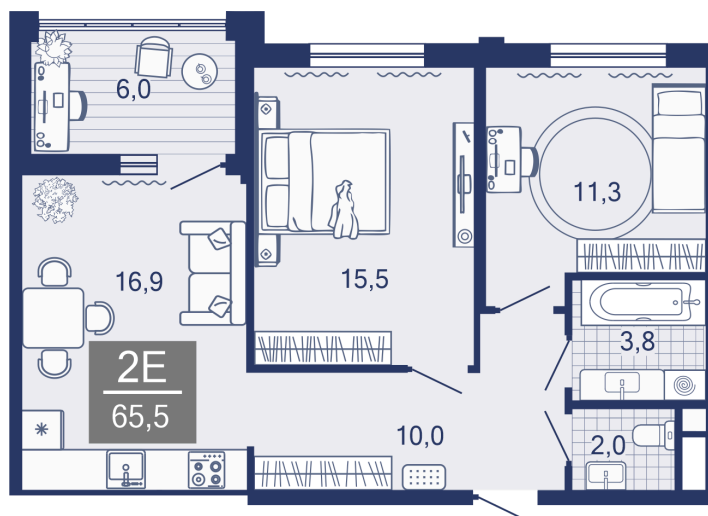

# 2 комнатная 60.3 м<sup>2</sup>

11 245 950 руб.

В ипотеку от 29 848 руб.

Предчистовая отделка

С лоджией

Проект	Дабл-Дабл	Корпус	ГП-1 - 1 очередь
Этаж	12	Секция	2
Сдача	Сдан		

24.06.2026 17:21 (Мск)

Не является публичной офертой, цена может быть скорректирована.  
Информация взята с сайта «sever-group.ru».

# На этаже 12

2 комнатная 60.3 м<sup>2</sup>

24.06.2026 17:21 (Мск)

Не является публичной офертой, цена может быть скорректирована.  
Информация взята с сайта «sever-group.ru».

# На генплане ГП-1 - 1 очередь

2 комнатная 60.3 м<sup>2</sup>

24.06.2026 17:21 (Мск)

Не является публичной офертой, цена может быть скорректирована.  
Информация взята с сайта «[sever-group.ru](http://sever-group.ru)».