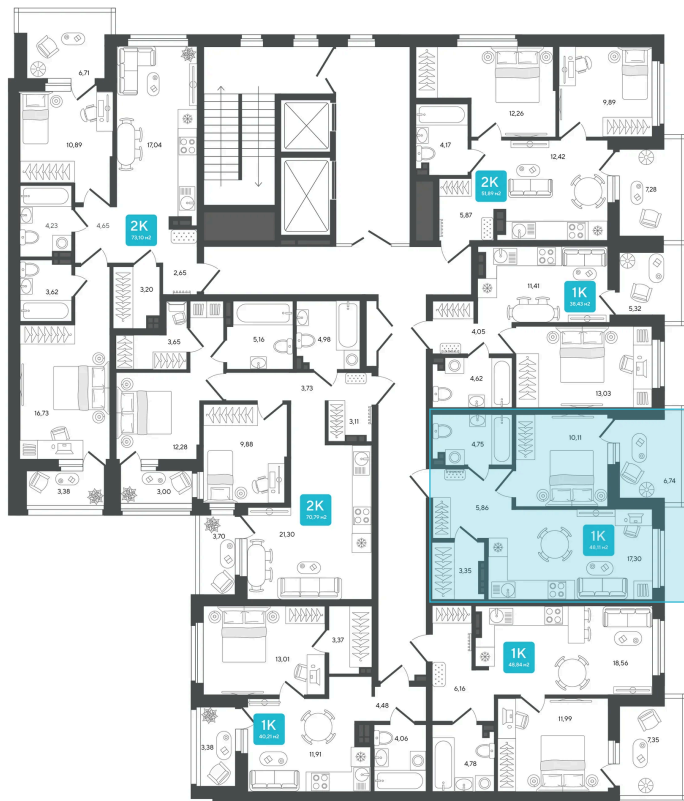

Номер: 104

1 комнатная 48.11 м²

Отсканируйте QR-код и
смотрите на сайте [sever-
group.ru](http://sever-group.ru)

7 481 105 руб.

В ипотеку от 22 697 руб.

Предчистовая отделка

Проект	Дабл-Дабл	Корпус	ГП-2 - 2 очередь
Этаж	3	Секция	2

15.04.2026 23:37 (Мск)

Не является публичной офертой, цена может быть скорректирована. Информация взята с сайта «sever-group.ru»

На этаже 3

1 комнатная 48.11 м²

15.04.2026 23:37 (Мск)

Не является публичной офертой, цена может быть скорректирована. Информация взята с сайта «sever-group.ru»

На генплане ГП-2 - 2 очередь

1 комнатная 48.11 м²

15.04.2026 23:37 (Мск)

Не является публичной офертой, цена может быть скорректирована. Информация взята с сайта «sever-group.ru»