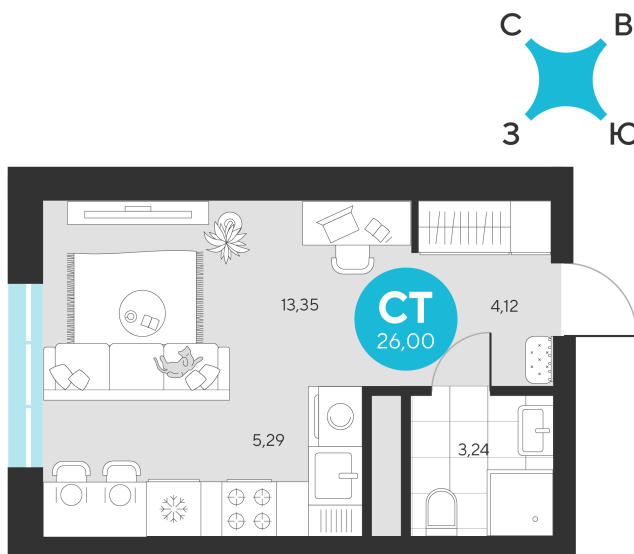

Номер: 884

Студия 26 м²

Отсканируйте QR-код и
смотрите на сайте sever-
group.ru

~~5 483 400 руб.~~

5 174 000 руб.

В ипотеку **от 18 111 руб.**

При 100% оплате

Предчистовая отделка

Проект	Эхо Леса	Этаж	13
Секция	5	Сдача	1 кв. 2028

13.06.2026 07:56 (Мск)

Не является публичной офертой, цена может быть скорректирована.
Информация взята с сайта «sever-group.ru».