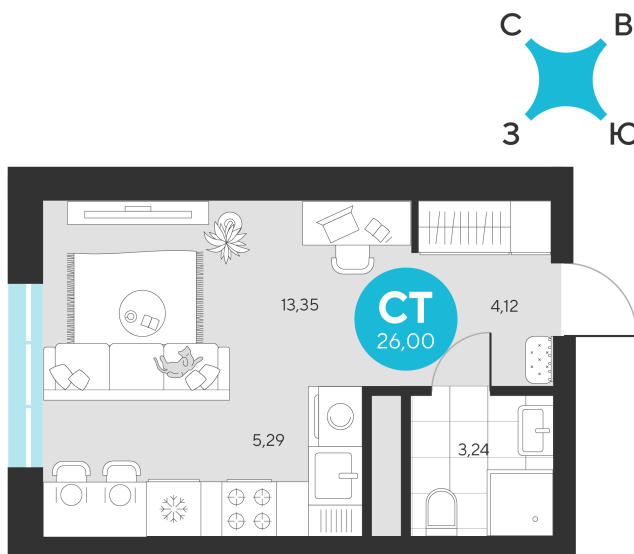

Номер: 884

Студия 26 м²

Отсканируйте QR-код и
смотрите на сайте sever-
group.ru

~~5 483 400 руб.~~

5 174 000 руб.

В ипотеку **от 18 111 руб.**

При 100% оплате

Предчистовая отделка

На этаже 13

Студия 26 м²

13.06.2026 07:56 (Мск)

Не является публичной офертой, цена может быть скорректирована.
Информация взята с сайта «sever-group.ru».

Студия 26 м²

13.06.2026 07:56 (Мск)

Не является публичной офертой, цена может быть скорректирована.
Информация взята с сайта «sever-group.ru».