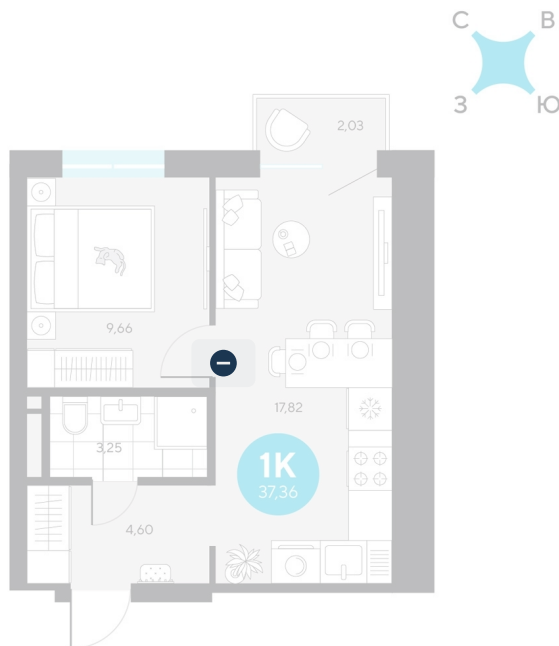

# 1 комнатная 37.36 м<sup>2</sup>

Отсканируйте QR-код и  
смотрите на сайте sever-  
group.ru

~~0 руб.~~

# На этаже 13

1 комнатная 37.36 м<sup>2</sup>

19.04.2026 11:37 (Мск)

Не является публичной офертой, цена может быть скорректирована. Информация взята с сайта «sever-group.ru»

1 комнатная 37.36 м<sup>2</sup>