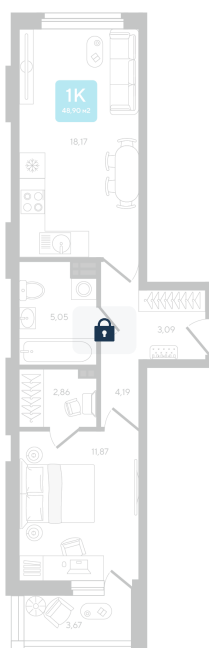

Номер: 214

1 комнатная 48.9 м²

Отсканируйте QR-код и
смотрите на сайте sever-
group.ru

Цена по запросу

Предчистовая отделка

С лоджией

Проект	Дабл-Дабл	Корпус	ГП-2 - 2 очередь
Этаж	3	Секция	3
Сдача	3 кв. 2028		

28.06.2026 00:55 (Мск)

Не является публичной офертой, цена может быть скорректирована.
Информация взята с сайта «sever-group.ru».

На этаже 3

1 комнатная 48.9 м²

28.06.2026 00:55 (Мск)

Не является публичной офертой, цена может быть скорректирована.
Информация взята с сайта «sever-group.ru».

На генплане ГП-2 - 2 очередь

1 комнатная 48.9 м²

28.06.2026 00:55 (Мск)

Не является публичной офертой, цена может быть скорректирована.
Информация взята с сайта «sever-group.ru».