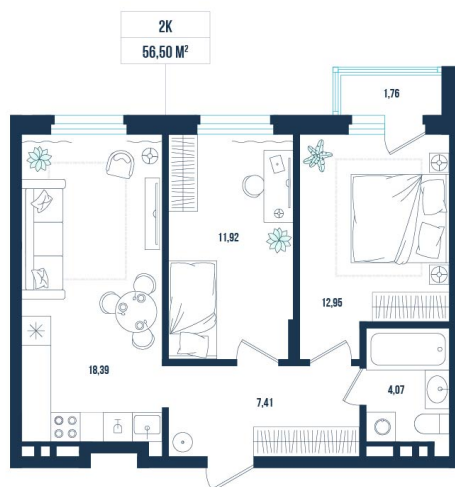

# 2 комнатная 56.5 м<sup>2</sup>

Отсканируйте QR-код и  
смотрите на сайте sever-  
group.ru

8 483 080 руб.

В ипотеку от 35 552 руб.

Предчистовая отделка

Проект	Смородина	Корпус	ГП 8 - 2 очередь
Этаж	1	Секция	1
Сдача	3 кв. 2026		

# На этаже 1

2 комнатная 56.5 м<sup>2</sup>

25.06.2026 13:24 (Мск)

Не является публичной офертой, цена может быть скорректирована.  
Информация взята с сайта «sever-group.ru».

# На генплане ГП 8 - 2 очередь

2 комнатная 56.5 м<sup>2</sup>

25.06.2026 13:24 (Мск)

Не является публичной офертой, цена может быть скорректирована.  
Информация взята с сайта «[sever-group.ru](http://sever-group.ru)».