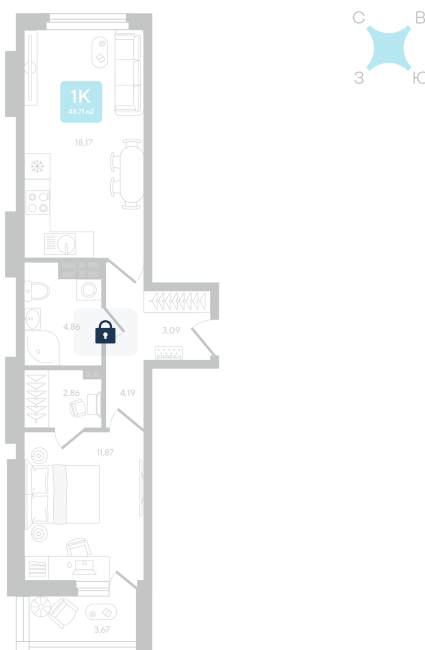

Номер: 294

1 комнатная 48.71 м²

Отсканируйте QR-код и
смотрите на сайте sever-
group.ru

Цена по запросу

Предчистовая отделка

Проект	Дабл-Дабл	Корпус	ГП-2 - 2 очередь
Этаж	11	Секция	3
Сдача	3 кв. 2028		

15.06.2026 12:38 (Мск)

Не является публичной офертой, цена может быть скорректирована.
Информация взята с сайта «sever-group.ru».

На этаже 11

1 комнатная 48.71 м²

15.06.2026 12:38 (Мск)

Не является публичной офертой, цена может быть скорректирована.

Информация взята с сайта «sever-group.ru».

На генплане ГП-2 - 2 очередь

1 комнатная 48.71 м²

15.06.2026 12:38 (Мск)

Не является публичной офертой, цена может быть скорректирована.
Информация взята с сайта «sever-group.ru».