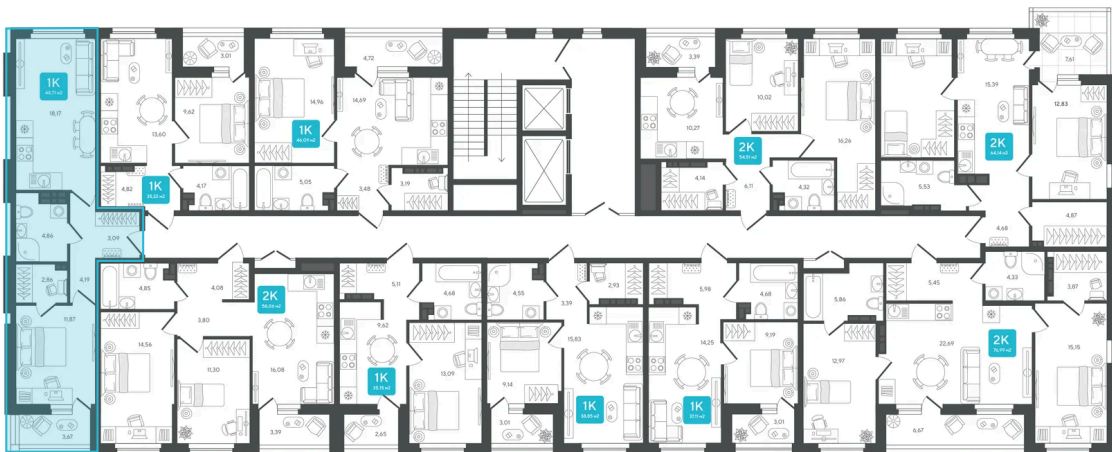

Номер: 294

1 комнатная 48.71 м²

Отсканируйте QR-код и
смотрите на сайте sever-
group.ru

Цена по запросу

Предчистовая отделка

Проект	Дабл-Дабл	Корпус	ГП-2 - 2 очередь
Этаж	11	Секция	3
Сдача	3 кв. 2028		

15.06.2026 12:38 (Мск)

Не является публичной офертой, цена может быть скорректирована.
Информация взята с сайта «sever-group.ru».

На этаже 11

1 комнатная 48.71 м²

15.06.2026 12:38 (Мск)

Не является публичной офертой, цена может быть скорректирована.

Информация взята с сайта «sever-group.ru».

На генплане ГП-2 - 2 очередь

1 комнатная 48.71 м²

15.06.2026 12:38 (Мск)

Не является публичной офертой, цена может быть скорректирована.
Информация взята с сайта «sever-group.ru».