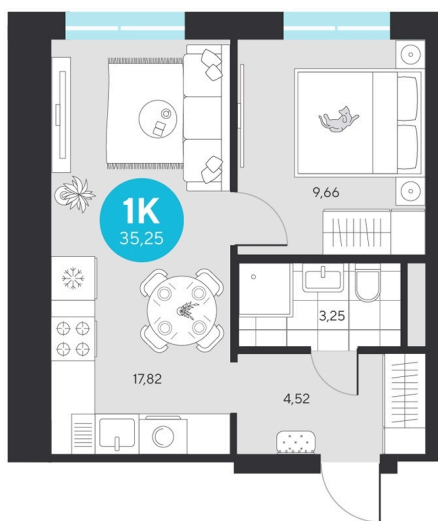

Номер: 590

1 комнатная 35.25 м²

Отсканируйте QR-код и
смотрите на сайте sever-
group.ru

~~6 923 100 руб.~~

6 531 825 руб.

В ипотеку от 26 164 руб.

При 100% оплате

Предчистовая отделка

Проект	Эхо Леса	Этаж	2
Секция	4	Сдача	1 кв. 2028

11.04.2026 09:37 (Мск)

Не является публичной офертой, цена может быть скорректирована. Информация взята с сайта «sever-group.ru»

На этаже 2

1 комнатная 35.25 м²