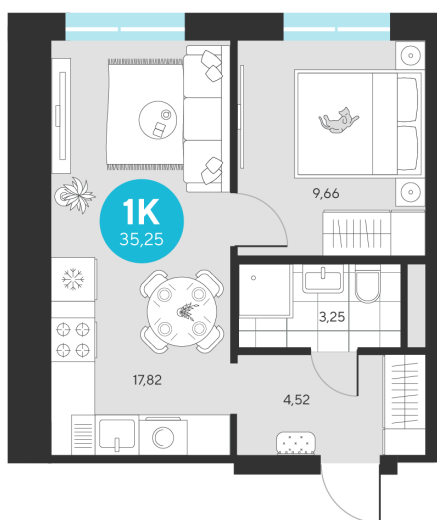

# 1 комнатная 35.25 м<sup>2</sup>

Отсканируйте QR-код и  
смотрите на сайте sever-  
group.ru

~~7 060 575 руб.~~

**6 662 250 руб.**

В ипотеку от 26 687 руб.

При 100% оплате

Предчистовая отделка

Проект	Эхо Леса	Этаж	2
Секция	4	Сдача	1 кв. 2028

17.06.2026 11:12 (Мск)

Не является публичной офертой, цена может быть скорректирована.  
Информация взята с сайта «sever-group.ru».

1 комнатная 35.25 м<sup>2</sup>

17.06.2026 11:12 (Мск)

Не является публичной офертой, цена может быть скорректирована.  
Информация взята с сайта «[sever-group.ru](http://sever-group.ru)».