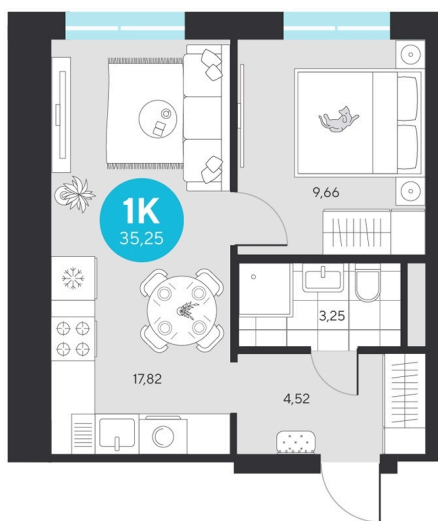

Номер: 590

1 комнатная 35.25 м²

Отсканируйте QR-код и
смотрите на сайте sever-
group.ru

~~6 923 100 руб.~~

6 531 825 руб.

В ипотеку от 26 164 руб.

При 100% оплате

Предчистовая отделка

Проект	Эхо Леса	Этаж	2
Секция	4	Сдача	1 кв. 2028

11.04.2026 06:13 (Мск)

Не является публичной офертой, цена может быть скорректирована. Информация взята с сайта «sever-group.ru»

На этаже 2

1 комнатная 35.25 м²

11.04.2026 06:13 (Мск)

Не является публичной офертой, цена может быть скорректирована. Информация взята с сайта «sever-group.ru»

1 комнатная 35.25 м²

11.04.2026 06:13 (Мск)

Не является публичной офертой, цена может быть скорректирована. Информация взята с сайта «sever-group.ru»