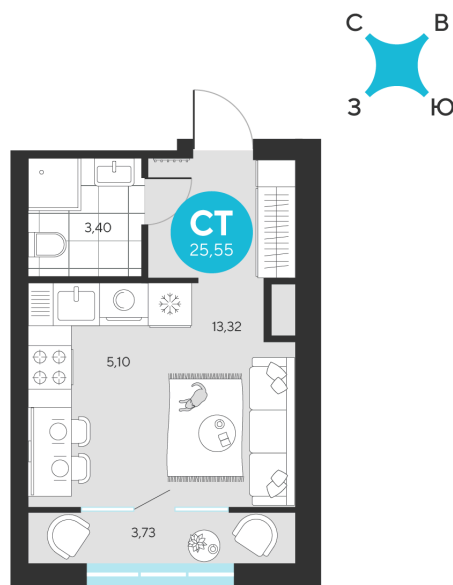

# Студия 25.55 м<sup>2</sup>

Отсканируйте QR-код и  
смотрите на сайте sever-  
group.ru

~~5 465 145 руб.~~

5 155 990 руб.

В ипотеку от 18 048 руб.

При 100% оплате

Предчистовая отделка

Проект	Эхо Леса	Этаж	6
Секция	2	Сдача	1 кв. 2028

# На этаже 6

Студия 25.55 м<sup>2</sup>

23.06.2026 23:15 (Мск)

Не является публичной офертой, цена может быть скорректирована.  
Информация взята с сайта «sever-group.ru».

Студия 25.55 м<sup>2</sup>

23.06.2026 23:15 (Мск)