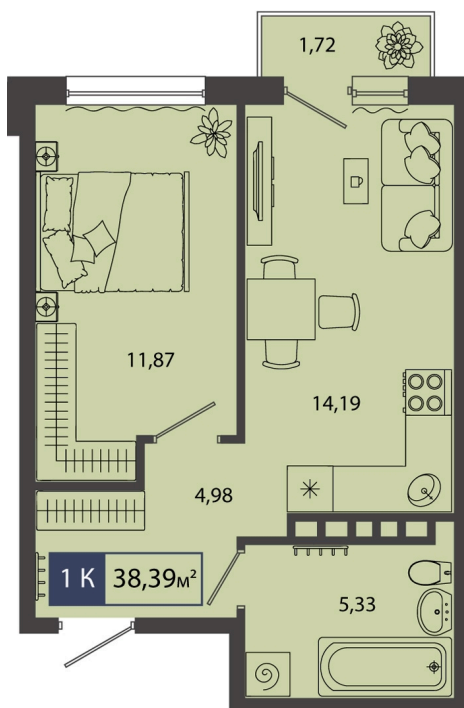

Номер: 51

1 комнатная 38.09 м²

Отсканируйте QR-код и
смотрите на сайте sever-
group.ru

6 476 393 руб.

В ипотеку от 19 649 руб.

Предчистовая отделка

Проект	Смородина	Корпус	ГП 8 - 2 очередь
Этаж	2	Секция	2

16.04.2026 02:42 (Мск)

Не является публичной офертой, цена может быть скорректирована. Информация взята с сайта «sever-group.ru»

На генплане ГП 8 - 2 очередь

1 комнатная 38.09 м²

16.04.2026 02:42 (Мск)

Не является публичной офертой, цена может быть скорректирована. Информация взята с сайта «sever-group.ru»