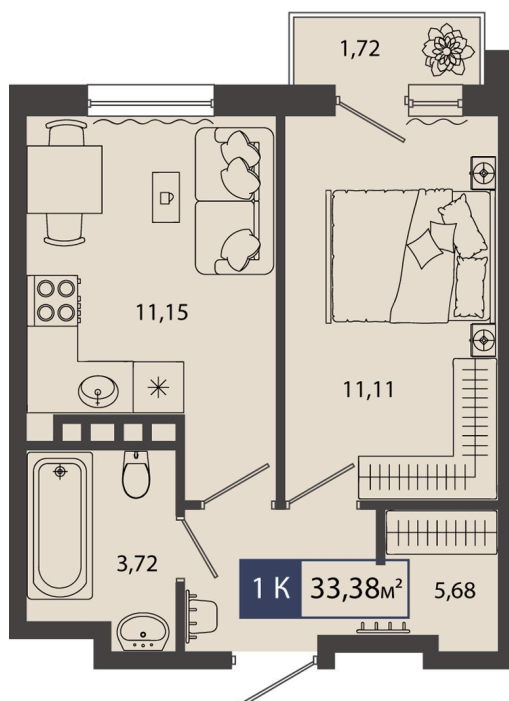

Номер: 70

1 комнатная 33.38 м²

Отсканируйте QR-код и
смотрите на сайте sever-
group.ru

6 121 892 руб.

В ипотеку от 18 573 руб.

Предчистовая отделка

Проект	Смородина	Корпус	ГП 8 - 2 очередь
Этаж	4	Секция	2

30.04.2026 18:48 (Мск)

Не является публичной офертой, цена может быть скорректирована. Информация взята с сайта «sever-group.ru»

На этаже 4

1 комнатная 33.38 м²

30.04.2026 18:48 (Мск)

Не является публичной офертой, цена может быть скорректирована. Информация взята с сайта «sever-group.ru»

На генплане ГП 8 - 2 очередь

1 комнатная 33.38 м²

30.04.2026 18:48 (Мск)

Не является публичной офертой, цена может быть скорректирована. Информация взята с сайта «sever-group.ru»