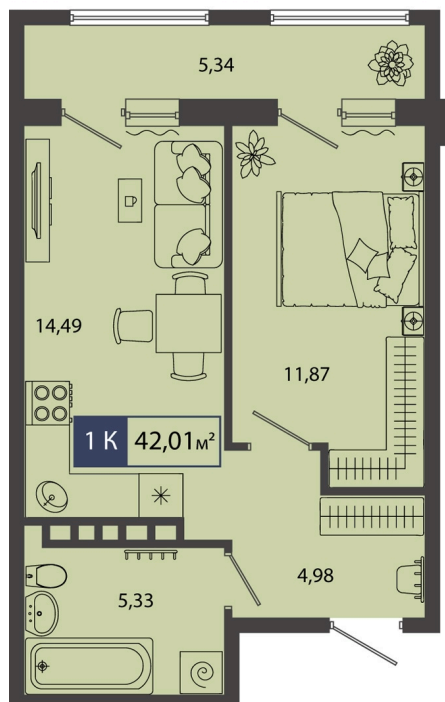

Номер: 8

1 комнатная 42.01 м²

Отсканируйте QR-код и
смотрите на сайте [sever-
group.ru](http://sever-group.ru)

7 208 916 руб.

В ипотеку от 21 871 руб.

Предчистовая отделка

Проект	Смородина	Корпус	ГП 10 - 3 очередь
Этаж	1	Секция	1
Сдача	4 кв. 2026		

31.05.2026 02:01 (Мск)

Не является публичной офертой, цена может быть скорректирована.
Информация взята с сайта «sever-group.ru».

На этаже 1

1 комнатная 42.01 м²

31.05.2026 02:01 (Мск)

Не является публичной офертой, цена может быть скорректирована.
Информация взята с сайта «sever-group.ru».

На генплане ГП 10 - 3 очередь

1 комнатная 42.01 м²

31.05.2026 02:01 (Мск)

Не является публичной офертой, цена может быть скорректирована.
Информация взята с сайта «sever-group.ru».