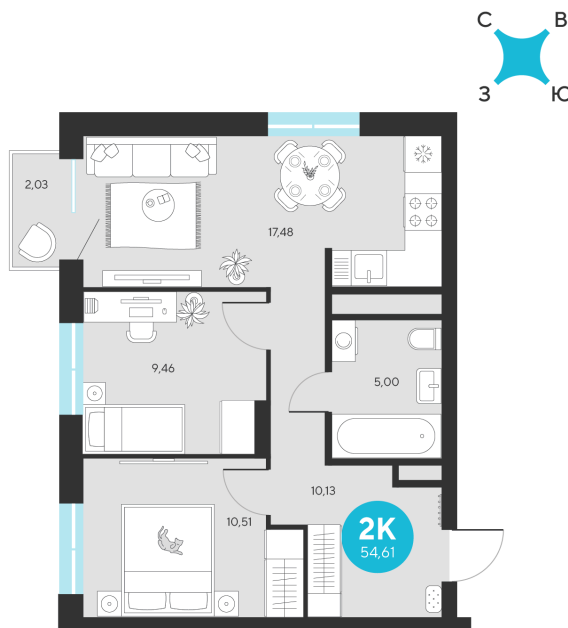

Номер: 359

2 комнатная 54.61 м²

Отсканируйте QR-код и
смотрите на сайте sever-
group.ru

~~10 135 616 руб.~~

9 562 211 руб.

В ипотеку от 38 303 руб.

При 100% оплате

Предчистовая отделка

Проект	Эхо Леса	Этаж	17
Секция	2	Сдача	1 кв. 2028

15.06.2026 12:59 (Мск)

Не является публичной офертой, цена может быть скорректирована.
Информация взята с сайта «sever-group.ru».

На этаже 17

2 комнатная 54.61 м²

15.06.2026 12:59 (Мск)

Не является публичной офертой, цена может быть скорректирована.
Информация взята с сайта «sever-group.ru».

2 комнатная 54.61 м²

15.06.2026 12:59 (Мск)

Не является публичной офертой, цена может быть скорректирована.
Информация взята с сайта «sever-group.ru».