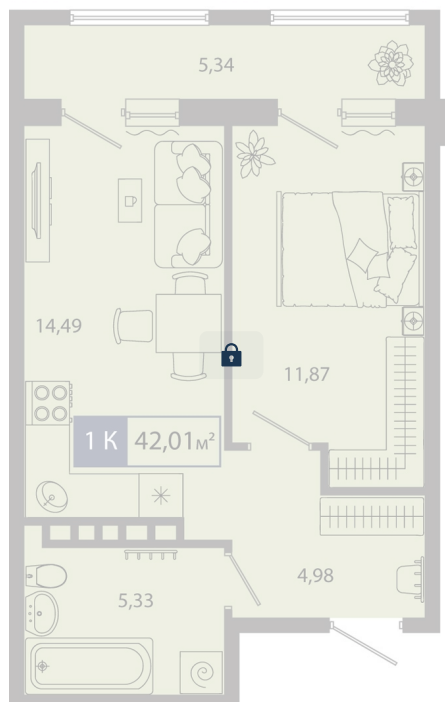

Номер: 8

1 комнатная 42.01 м²

Отсканируйте QR-код и
смотрите на сайте sever-
group.ru

Цена по запросу

Предчистовая отделка

Проект	Смородина	Корпус	ГП 8 - 2 очередь
Этаж	1	Секция	1
Сдача	3 кв. 2026		

21.05.2026 22:05 (Мск)

Не является публичной офертой, цена может быть скорректирована.
Информация взята с сайта «sever-group.ru».

На этаже 1

1 комнатная 42.01 м²

21.05.2026 22:05 (Мск)

Не является публичной офертой, цена может быть скорректирована.
Информация взята с сайта «sever-group.ru».

На генплане ГП 8 - 2 очередь

1 комнатная 42.01 м²

21.05.2026 22:05 (Мск)

Не является публичной офертой, цена может быть скорректирована.
Информация взята с сайта «sever-group.ru».