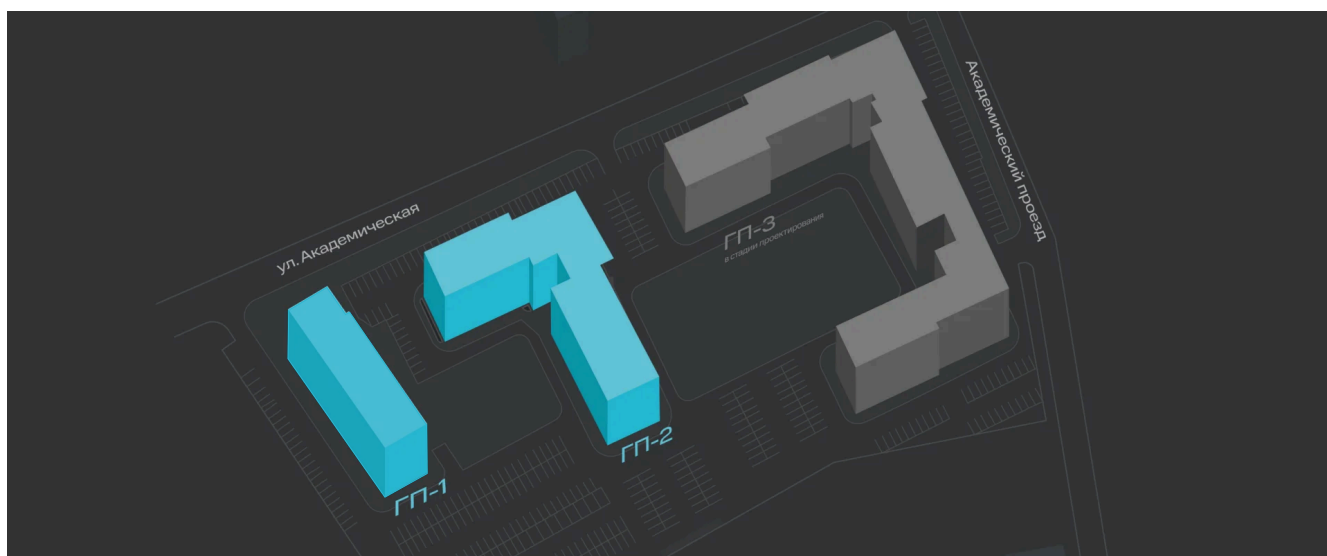

Номер: 125

Студия 33.2 м²

Отсканируйте QR-код и
смотрите на сайте sever-
group.ru

6 088 880 руб.

Предчистовая отделка

Проект	Дабл-Дабл	Корпус	ГП-1 - 1 очередь
Этаж	8	Секция	2
Сдача	3 кв. 2028		

05.04.2026 21:12 (Мск)

Не является публичной офертой, цена может быть скорректирована. Информация взята с сайта «sever-group.ru»

На этаже 8

Студия 33.2 м²

05.04.2026 21:12 (Мск)

Не является публичной офертой, цена может быть скорректирована. Информация взята с сайта «sever-group.ru»

На генплане ГП-1 - 1 очередь

Студия 33.2 м²

05.04.2026 21:12 (Мск)

Не является публичной офертой, цена может быть скорректирована. Информация взята с сайта «sever-group.ru»