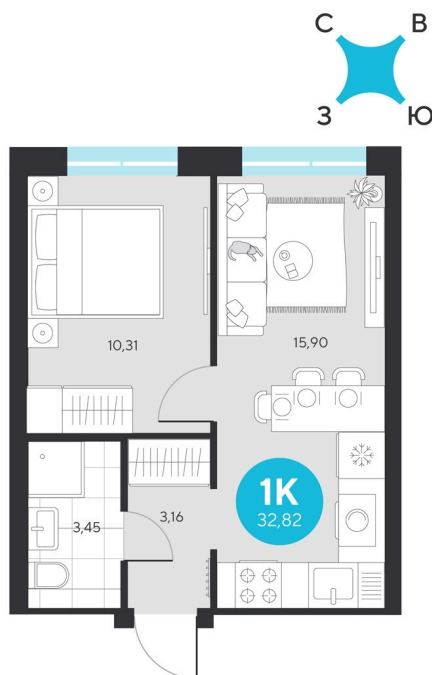

Номер: 691

# 1 комнатная 32.82 м<sup>2</sup>

Отсканируйте QR-код и  
смотрите на сайте sever-  
group.ru

~~6 823 278 руб.~~

6 436 002 руб.

В ипотеку от 25 780 руб.

При 100% оплате

Предчистовая отделка

Проект	Эхо Леса	Этаж	12
Секция	4	Сдача	1 кв. 2028

# На этаже 12

1 комнатная 32.82 м<sup>2</sup>

28.04.2026 17:31 (Мск)

Не является публичной офертой, цена может быть скорректирована. Информация взята с сайта «sever-group.ru»

1 комнатная 32.82 м<sup>2</sup>