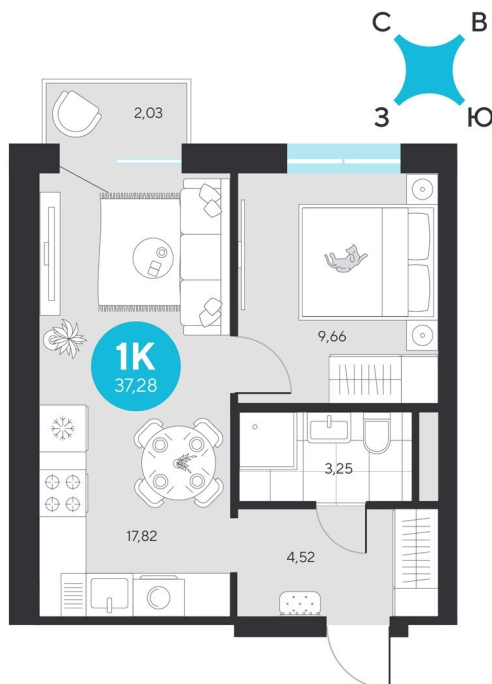

Номер: 618

Отсканируйте QR-код и
смотрите на сайте sever-
group.ru

1 комнатная 37.28 м²

~~7 094 384 руб.~~

6 691 760 руб.

В ипотеку от 26 805 руб.

При 100% оплате

Предчистовая отделка

Проект	Эхо Леса	Этаж	5
Секция	4	Сдача	1 кв. 2028

15.04.2026 02:23 (Мск)

Не является публичной офертой, цена может быть скорректирована. Информация взята с сайта «sever-group.ru»

На этаже 5

1 комнатная 37.28 м²

15.04.2026 02:23 (Мск)

Не является публичной офертой, цена может быть скорректирована. Информация взята с сайта «sever-group.ru»

1 комнатная 37.28 м²

15.04.2026 02:23 (Мск)

Не является публичной офертой, цена может быть скорректирована. Информация взята с сайта «sever-group.ru»