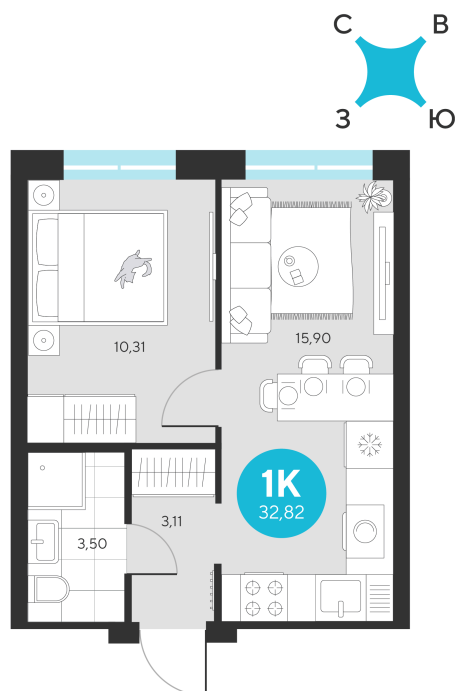

Номер: 722

1 комнатная 32.82 м²

Отсканируйте QR-код и
смотрите на сайте sever-
group.ru

~~6 961 122 руб.~~

6 567 282 руб.

В ипотеку от 22 988 руб.

При 100% оплате

Предчистовая отделка

Проект	Эхо Леса	Этаж	15
Секция	4	Сдача	1 кв. 2028

13.06.2026 08:04 (Мск)

Не является публичной офертой, цена может быть скорректирована.
Информация взята с сайта «sever-group.ru».

На этаже 15

1 комнатная 32.82 м²

13.06.2026 08:04 (Мск)

Не является публичной офертой, цена может быть скорректирована.
Информация взята с сайта «sever-group.ru».

1 комнатная 32.82 м²

13.06.2026 08:04 (Мск)

Не является публичной офертой, цена может быть скорректирована.
Информация взята с сайта «sever-group.ru».