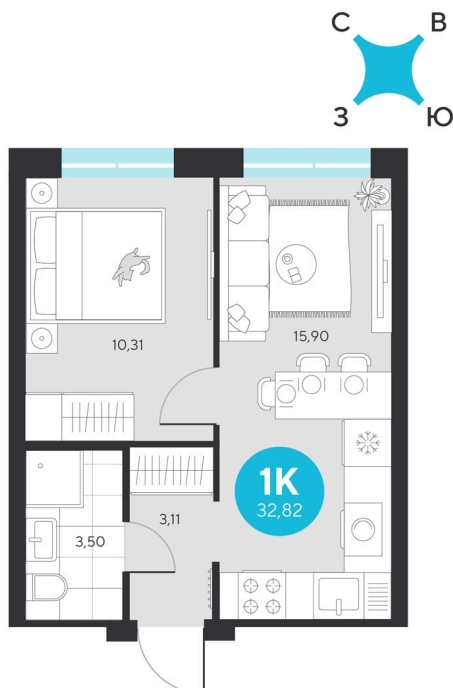

Номер: 722

Отсканируйте QR-код и
смотрите на сайте sever-
group.ru

1 комнатная 32.82 м²

~~6 751 074 руб.~~

6 370 362 руб.

В ипотеку от 25 518 руб.

При 100% оплате

Предчистовая отделка

Проект	Эхо Леса	Этаж	15
Секция	4	Сдача	1 кв. 2028

11.04.2026 11:23 (Мск)

Не является публичной офертой, цена может быть скорректирована. Информация взята с сайта «sever-group.ru»

На этаже 15

1 комнатная 32.82 м²

11.04.2026 11:23 (Мск)

Не является публичной офертой, цена может быть скорректирована. Информация взята с сайта «sever-group.ru»

1 комнатная 32.82 м²

11.04.2026 11:23 (Мск)

Не является публичной офертой, цена может быть скорректирована. Информация взята с сайта «sever-group.ru»