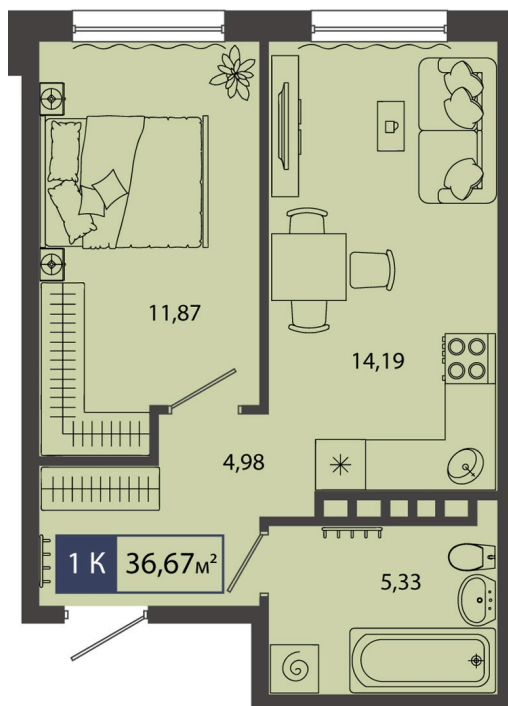

Номер: 41

1 комнатная 36.37 м²

Отсканируйте QR-код и
смотрите на сайте sever-
group.ru

6 384 247 руб.

В ипотеку от 19 369 руб.

Предчистовая отделка

Проект	Смородина	Корпус	ГП 12 - 3 очередь
Этаж	1	Секция	2

28.04.2026 17:33 (Мск)

Не является публичной офертой, цена может быть скорректирована. Информация взята с сайта «sever-group.ru»

На этаже 1

1 комнатная 36.37 м²

28.04.2026 17:33 (Мск)

Не является публичной офертой, цена может быть скорректирована. Информация взята с сайта «sever-group.ru»

На генплане ГП 12 - 3 очередь

1 комнатная 36.37 м²

28.04.2026 17:33 (Мск)

Не является публичной офертой, цена может быть скорректирована. Информация взята с сайта «sever-group.ru»