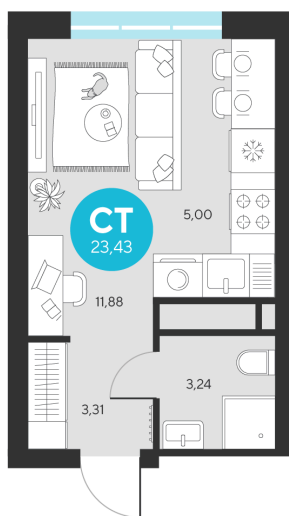

Номер: 403

Студия 23.43 м²

Отсканируйте QR-код и
смотрите на сайте sever-
group.ru

~~5 217 861 руб.~~

4 922 643 руб.

В ипотеку от 17 231 руб.

При 100% оплате

Предчистовая отделка

Проект	Эхо Леса	Этаж	21
Секция	2	Сдача	1 кв. 2028

13.06.2026 06:54 (Мск)

Не является публичной офертой, цена может быть скорректирована.
Информация взята с сайта «sever-group.ru».

На этаже 21

Студия 23.43 м²

13.06.2026 06:54 (Мск)

Не является публичной офертой, цена может быть скорректирована.
Информация взята с сайта «sever-group.ru».

Студия 23.43 м²

13.06.2026 06:54 (Мск)

Не является публичной офертой, цена может быть скорректирована.
Информация взята с сайта «sever-group.ru».