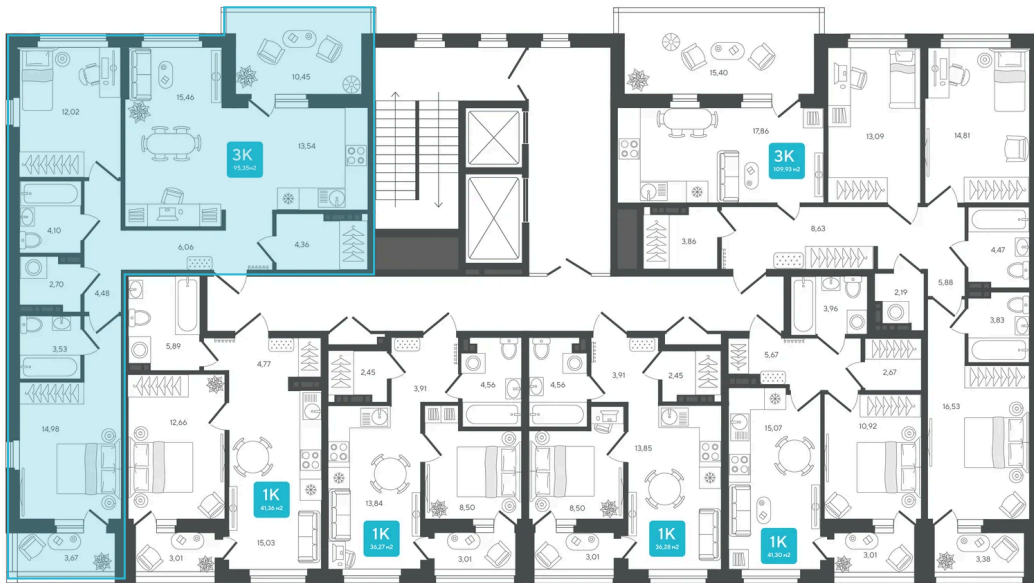

# 3 комнатная 95.35 м<sup>2</sup>

Отсканируйте QR-код и  
смотрите на сайте sever-  
group.ru

12 471 780 руб.

В ипотеку от 37 838 руб.

Предчистовая отделка

Проект	Дабл-Дабл	Корпус	ГП-2 - 2 очередь
Этаж	7	Секция	1
Сдача	3 кв. 2028		

# На этаже 7

3 комнатная 95.35 м<sup>2</sup>

26.05.2026 01:58 (Мск)

Не является публичной офертой, цена может быть скорректирована.  
Информация взята с сайта «sever-group.ru».

# На генплане ГП-2 - 2 очередь

3 комнатная 95.35 м<sup>2</sup>

26.05.2026 01:58 (Мск)

Не является публичной офертой, цена может быть скорректирована.  
Информация взята с сайта «[sever-group.ru](http://sever-group.ru)».