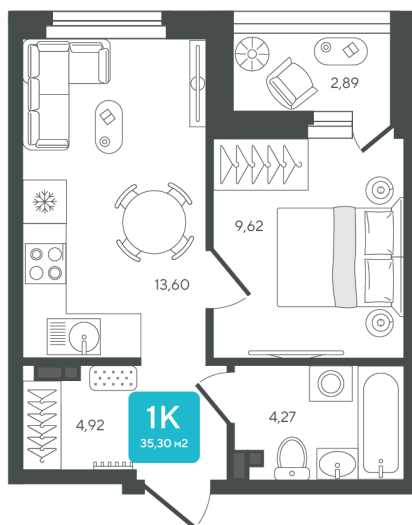

Номер: 195

1 комнатная 35.3 м²

Отсканируйте QR-код и
смотрите на сайте sever-
group.ru

6 428 130 руб.

В ипотеку от 17 061 руб.

Предчистовая отделка

С лоджией

Проект	Дабл-Дабл	Корпус	ГП-2 - 2 очередь
Этаж	1	Секция	3
Сдача	3 кв. 2028		

25.06.2026 12:08 (Мск)

Не является публичной офертой, цена может быть скорректирована.
Информация взята с сайта «sever-group.ru».

На этаже 1

1 комнатная 35.3 м²

25.06.2026 12:08 (Мск)

Не является публичной офертой, цена может быть скорректирована.
Информация взята с сайта «sever-group.ru».

На генплане ГП-2 - 2 очередь

1 комнатная 35.3 м²

25.06.2026 12:08 (Мск)

Не является публичной офертой, цена может быть скорректирована.
Информация взята с сайта «sever-group.ru».