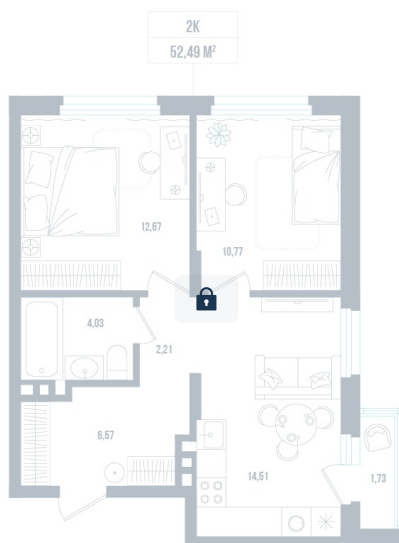

Номер: 2

2 комнатная 52.49 м²

Отсканируйте QR-код и
смотрите на сайте sever-
group.ru

Цена по запросу

Предчистовая отделка

Проект	Смородина	Корпус	ГП 8 - 2 очередь
Этаж	1	Секция	1
Сдача	3 кв. 2026		

24.06.2026 18:31 (Мск)

Не является публичной офертой, цена может быть скорректирована.
Информация взята с сайта «sever-group.ru».

На этаже 1

2 комнатная 52.49 м²

24.06.2026 18:31 (Мск)

Не является публичной офертой, цена может быть скорректирована.
Информация взята с сайта «sever-group.ru».

На генплане ГП 8 - 2 очередь

2 комнатная 52.49 м²

24.06.2026 18:31 (Мск)

Не является публичной офертой, цена может быть скорректирована.
Информация взята с сайта «sever-group.ru».