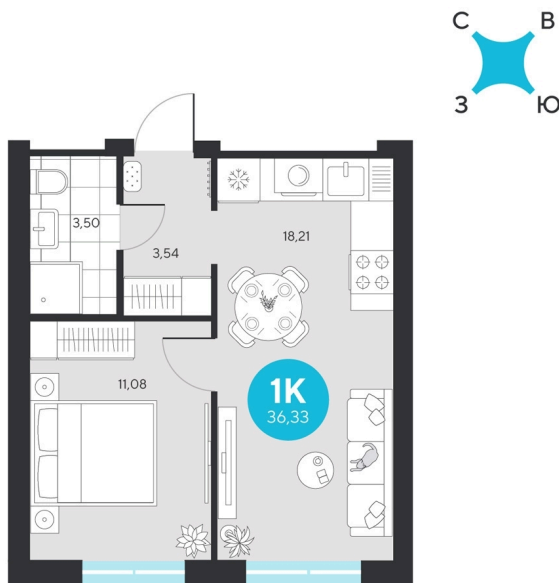

Номер: 316

1 комнатная 36.33 м²

Отсканируйте QR-код и
смотрите на сайте sever-
group.ru

~~7 382 256 руб.~~

5 571 569 руб.

В ипотеку от 22 318 руб.

Предчистовая отделка

Проект	Эхо Леса	Этаж	12
Секция	2	Сдача	1 кв. 2028

22.04.2026 16:06 (Мск)

Не является публичной офертой, цена может быть скорректирована. Информация взята с сайта «sever-group.ru»

На этаже 12

1 комнатная 36.33 м²

22.04.2026 16:06 (Мск)

Не является публичной офертой, цена может быть скорректирована. Информация взята с сайта «sever-group.ru»

1 комнатная 36.33 м²

22.04.2026 16:06 (Мск)

Не является публичной офертой, цена может быть скорректирована. Информация взята с сайта «sever-group.ru»