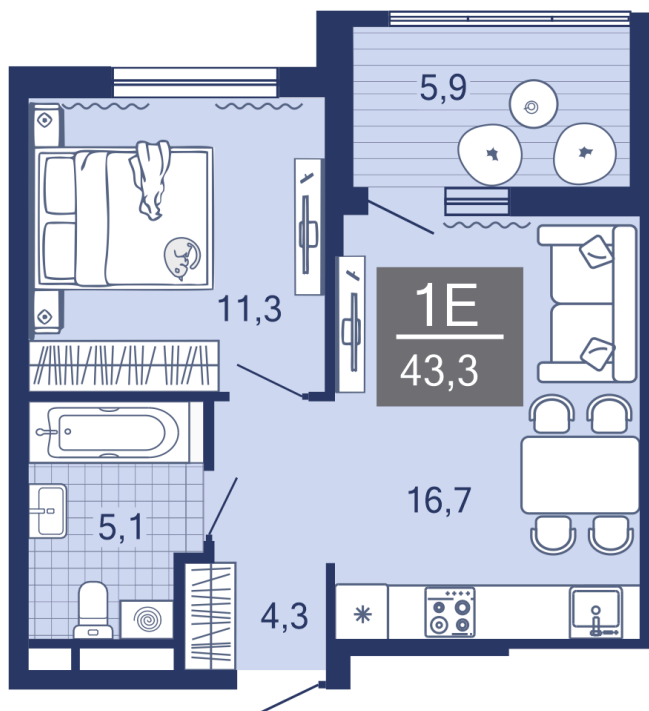

Номер: 93

Отсканируйте QR-код и
смотрите на сайте sever-
group.ru

1 комнатная 37.7 м²

6 085 609 руб.

В ипотеку от 16 152 руб.

Предчистовая отделка

С лоджией

Проект	Дабл-Дабл	Корпус	ГП-1 - 1 очередь
Этаж	3	Секция	2
Сдача	Сдан		

27.06.2026 08:16 (Мск)

Не является публичной офертой, цена может быть скорректирована.
Информация взята с сайта «sever-group.ru».

На этаже 3

1 комнатная 37.7 м²

27.06.2026 08:16 (Мск)

Не является публичной офертой, цена может быть скорректирована.

Информация взята с сайта «sever-group.ru».

На генплане ГП-1 - 1 очередь

1 комнатная 37.7 м²

27.06.2026 08:16 (Мск)

Не является публичной офертой, цена может быть скорректирована.
Информация взята с сайта «sever-group.ru».