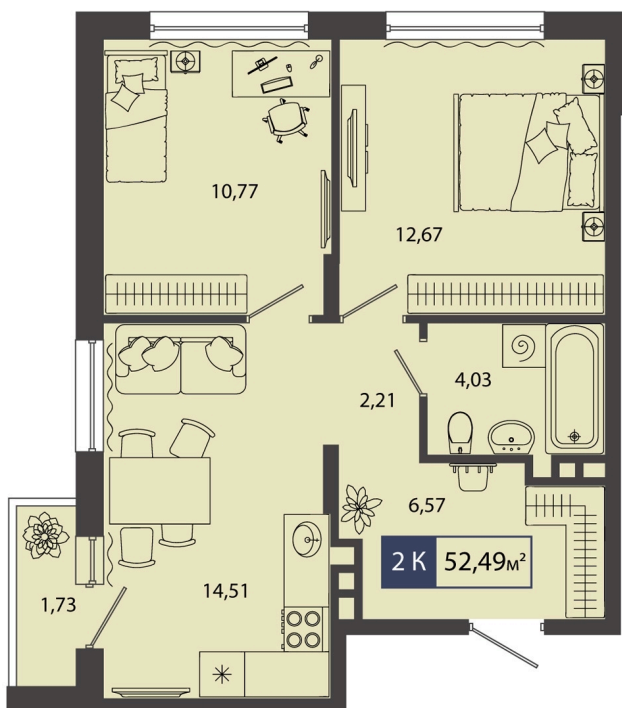

Номер: 67

2 комнатная 52.49 м²

Отсканируйте QR-код и
смотрите на сайте sever-
group.ru

8 750 083 руб.

В ипотеку от 26 547 руб.

Предчистовая отделка

Проект	Смородина	Корпус	ГП 8 - 2 очередь
Этаж	3	Секция	2

11.04.2026 09:00 (Мск)

Не является публичной офертой, цена может быть скорректирована. Информация взята с сайта «sever-group.ru»

На генплане ГП 8 - 2 очередь

2 комнатная 52.49 м²

11.04.2026 09:00 (Мск)

Не является публичной офертой, цена может быть скорректирована. Информация взята с сайта «sever-group.ru»