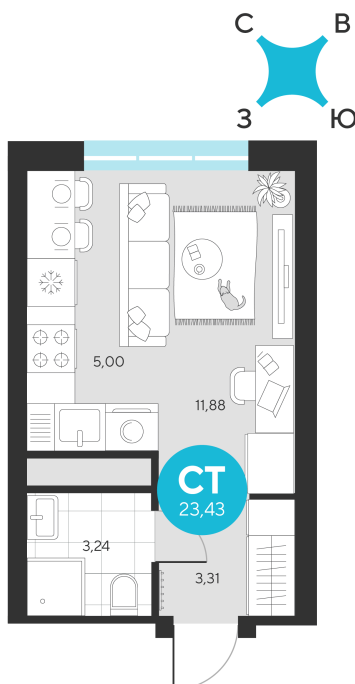

Номер: 759

Студия 23.43 м²

Отсканируйте QR-код и
смотрите на сайте sever-
group.ru

~~5 309 238 руб.~~

5 009 334 руб.

В ипотеку от 17 535 руб.

При 100% оплате

Предчистовая отделка

Проект	Эхо Леса	Этаж	19
Секция	4	Сдача	1 кв. 2028

13.06.2026 08:02 (Мск)

Не является публичной офертой, цена может быть скорректирована.
Информация взята с сайта «sever-group.ru».

На этаже 19

Студия 23.43 м²

13.06.2026 08:02 (Мск)

Не является публичной офертой, цена может быть скорректирована.
Информация взята с сайта «sever-group.ru».

Студия 23.43 м²

13.06.2026 08:02 (Мск)

Не является публичной офертой, цена может быть скорректирована.
Информация взята с сайта «sever-group.ru».