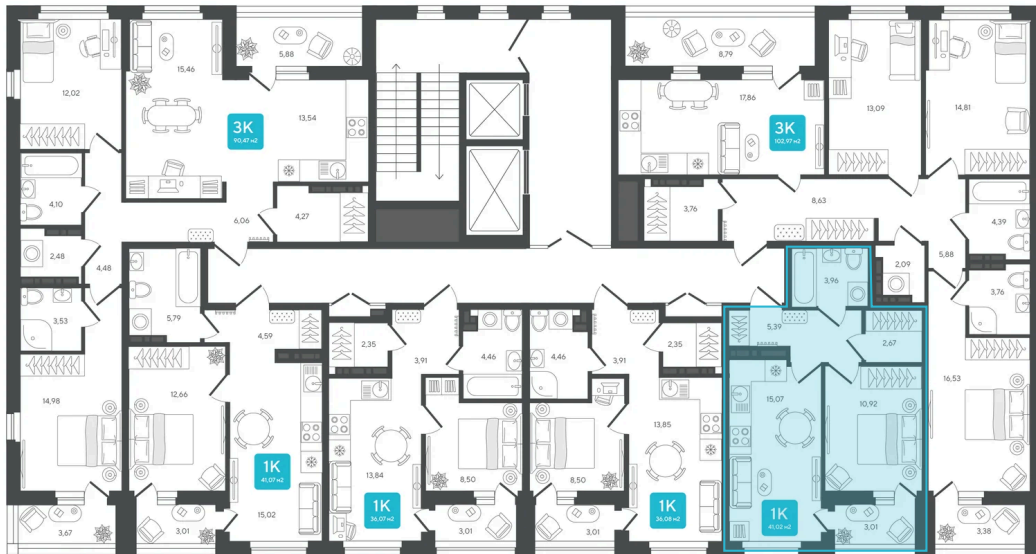

# 1 комнатная 41.02 м<sup>2</sup>

Отсканируйте QR-код и  
смотрите на сайте sever-  
group.ru

## 6 526 282 руб.

В ипотеку от 19 800 руб.

Предчистовая отделка

Проект	Дабл-Дабл	Корпус	ГП-2 - 2 очередь
Этаж	12	Секция	1

10.04.2026 20:55 (Мск)

Не является публичной офертой, цена может быть скорректирована. Информация взята с сайта «sever-group.ru»

# На этаже 12

1 комнатная 41.02 м<sup>2</sup>

10.04.2026 20:55 (Мск)

Не является публичной офертой, цена может быть скорректирована. Информация взята с сайта «sever-group.ru»

# На генплане ГП-2 - 2 очередь

1 комнатная 41.02 м<sup>2</sup>

10.04.2026 20:55 (Мск)

Не является публичной офертой, цена может быть скорректирована. Информация взята с сайта «[sever-group.ru](http://sever-group.ru)»