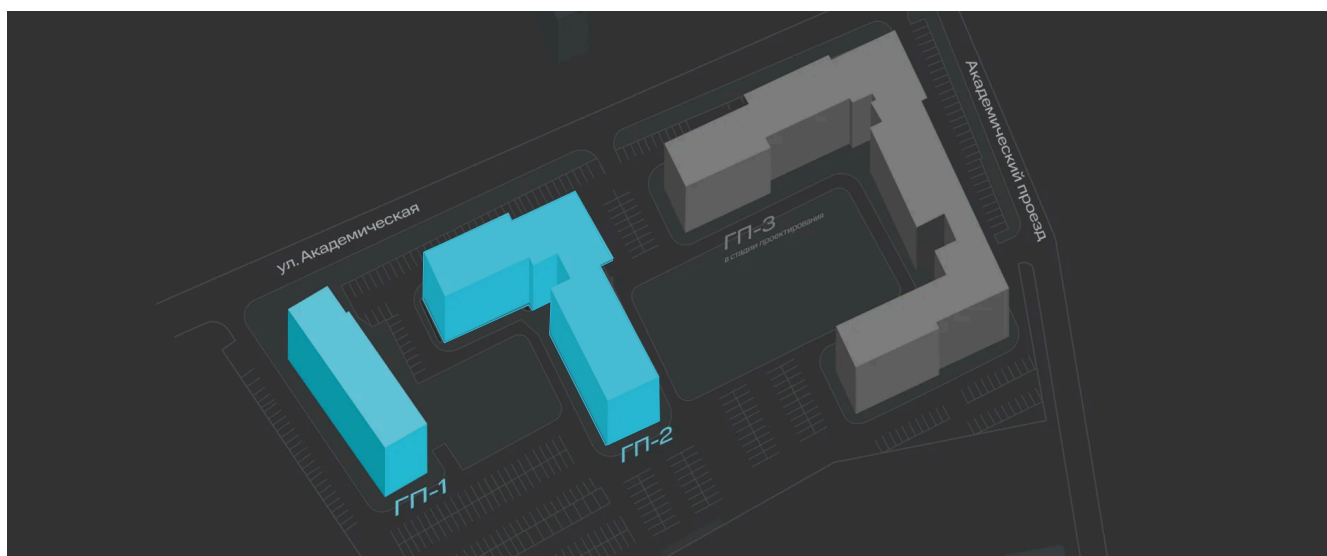

# На этаже 12

1 комнатная 41.02 м<sup>2</sup>

10.04.2026 20:55 (Мск)

Не является публичной офертой, цена может быть скорректирована. Информация взята с сайта «sever-group.ru»

# На генплане ГП-2 - 2 очередь

1 комнатная 41.02 м<sup>2</sup>

10.04.2026 20:55 (Мск)

Не является публичной офертой, цена может быть скорректирована. Информация взята с сайта «[sever-group.ru](http://sever-group.ru)»