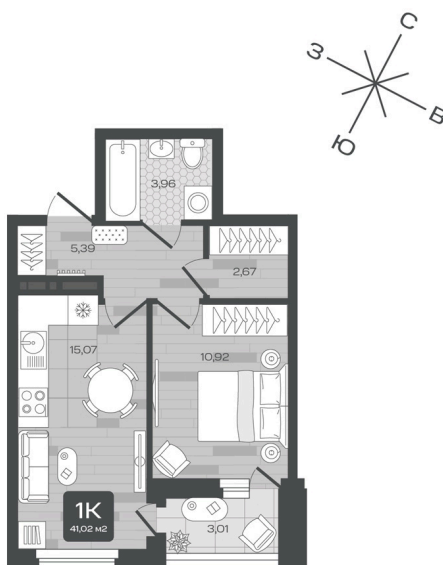

Номер: 66

# 1 комнатная 41.02 м<sup>2</sup>

Отсканируйте QR-код и  
смотрите на сайте sever-  
group.ru

## 6 526 282 руб.

В ипотеку от 19 800 руб.

Предчистовая отделка

Проект	Дабл-Дабл	Корпус	ГП-2 - 2 очередь
Этаж	12	Секция	1

10.04.2026 20:55 (Мск)

Не является публичной офертой, цена может быть скорректирована. Информация взята с сайта «sever-group.ru»

# На этаже 12

1 комнатная 41.02 м<sup>2</sup>

10.04.2026 20:55 (Мск)

Не является публичной офертой, цена может быть скорректирована. Информация взята с сайта «sever-group.ru»