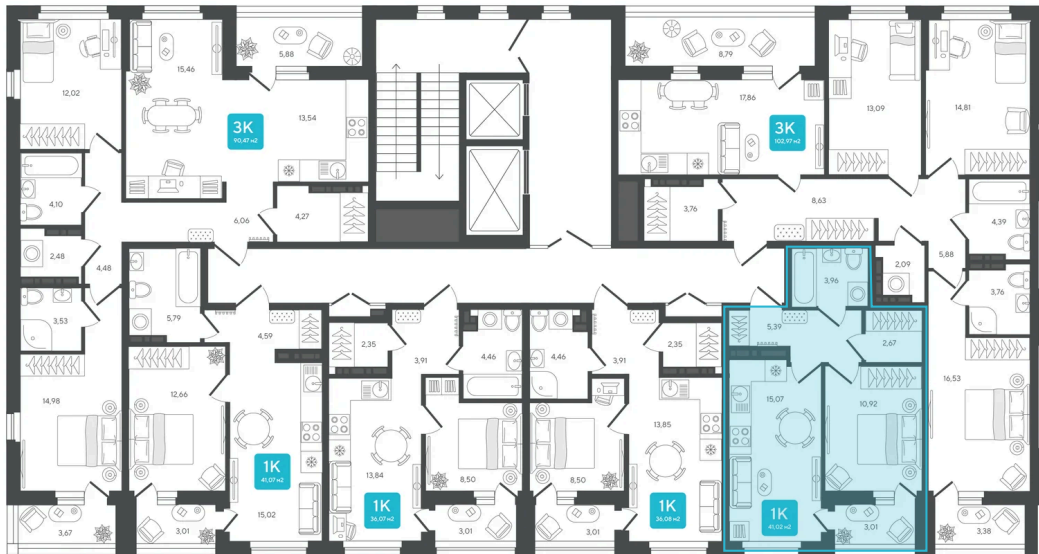

Номер: 66

1 комнатная 41.02 м²

Отсканируйте QR-код и
смотрите на сайте sever-
group.ru

7 252 336 руб.

В ипотеку от 19 249 руб.

Предчистовая отделка

С лоджией

Проект	Дабл-Дабл	Корпус	ГП-2 - 2 очередь
Этаж	12	Секция	1
Сдача	3 кв. 2028		

24.06.2026 04:28 (Мск)

Не является публичной офертой, цена может быть скорректирована.
Информация взята с сайта «sever-group.ru».

На этаже 12

1 комнатная 41.02 м²

24.06.2026 04:28 (Мск)

Не является публичной офертой, цена может быть скорректирована.
Информация взята с сайта «sever-group.ru».

На генплане ГП-2 - 2 очередь

1 комнатная 41.02 м²

24.06.2026 04:28 (Мск)

Не является публичной офертой, цена может быть скорректирована.
Информация взята с сайта «sever-group.ru».