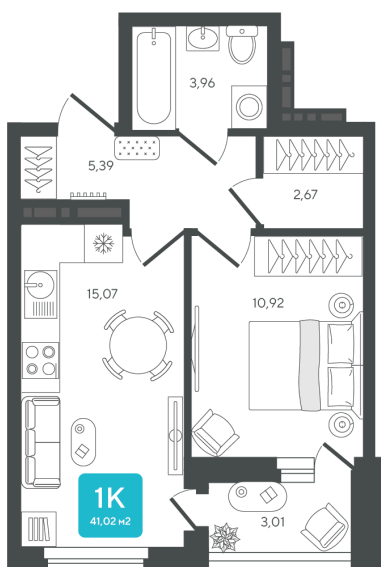

Номер: 66

1 комнатная 41.02 м²

Отсканируйте QR-код и
смотрите на сайте sever-
group.ru

7 252 336 руб.

В ипотеку от 19 249 руб.

Предчистовая отделка

С лоджией

Проект	Дабл-Дабл	Корпус	ГП-2 - 2 очередь
Этаж	12	Секция	1
Сдача	3 кв. 2028		

24.06.2026 04:28 (Мск)

Не является публичной офертой, цена может быть скорректирована.
Информация взята с сайта «sever-group.ru».

На этаже 12

1 комнатная 41.02 м²

24.06.2026 04:28 (Мск)

Не является публичной офертой, цена может быть скорректирована.
Информация взята с сайта «sever-group.ru».

На генплане ГП-2 - 2 очередь

1 комнатная 41.02 м²

24.06.2026 04:28 (Мск)

Не является публичной офертой, цена может быть скорректирована.
Информация взята с сайта «sever-group.ru».