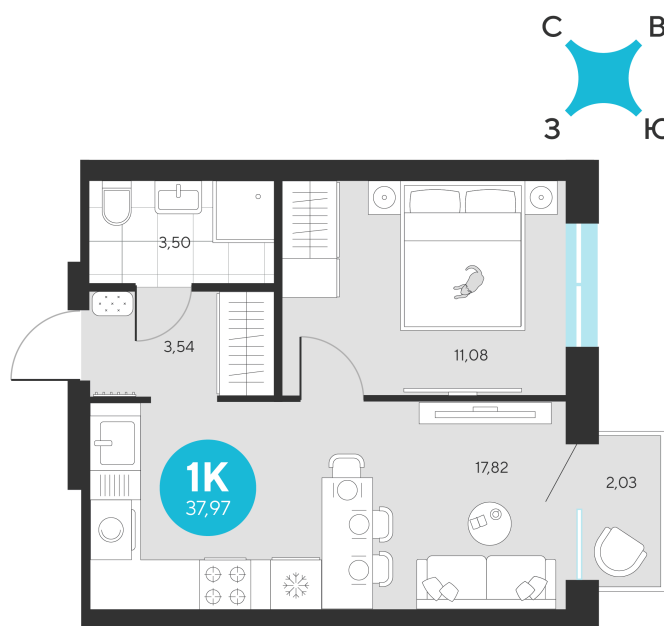

Номер: 890

1 комнатная 37.97 м²

Отсканируйте QR-код и
смотрите на сайте sever-
group.ru

~~7 818 023 руб.~~

7 373 774 руб.

В ипотеку от 29 537 руб.

При 100% оплате

Предчистовая отделка

Проект	Эхо Леса	Этаж	14
Секция	5	Сдача	1 кв. 2028

13.06.2026 08:03 (Мск)

Не является публичной офертой, цена может быть скорректирована.
Информация взята с сайта «sever-group.ru».

На этаже 14

1 комнатная 37.97 м²

13.06.2026 08:03 (Мск)

Не является публичной офертой, цена может быть скорректирована.
Информация взята с сайта «sever-group.ru».

1 комнатная 37.97 м²

13.06.2026 08:03 (Мск)

Не является публичной офертой, цена может быть скорректирована.
Информация взята с сайта «sever-group.ru».