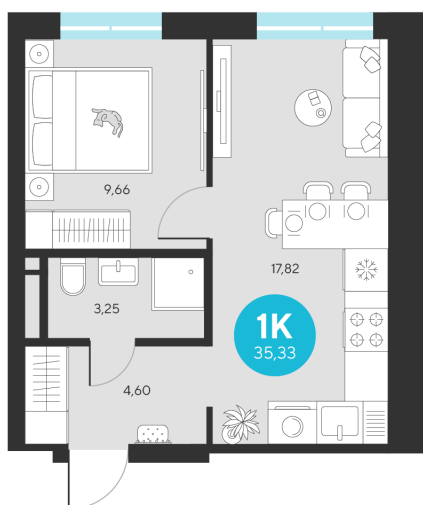

Номер: 384

1 комнатная 35.33 м²

Отсканируйте QR-код и
смотрите на сайте sever-
group.ru

~~7 475 828 руб.~~

5 429 938 руб.

В ипотеку от 19 007 руб.

Предчистовая отделка

Проект	Эхо Леса	Этаж	19
Секция	2	Сдача	1 кв. 2028

13.06.2026 06:48 (Мск)

Не является публичной офертой, цена может быть скорректирована.
Информация взята с сайта «sever-group.ru».

На этаже 19

1 комнатная 35.33 м²

13.06.2026 06:48 (Мск)

Не является публичной офертой, цена может быть скорректирована.
Информация взята с сайта «sever-group.ru».

1 комнатная 35.33 м²

13.06.2026 06:48 (Мск)

Не является публичной офертой, цена может быть скорректирована.
Информация взята с сайта «sever-group.ru».