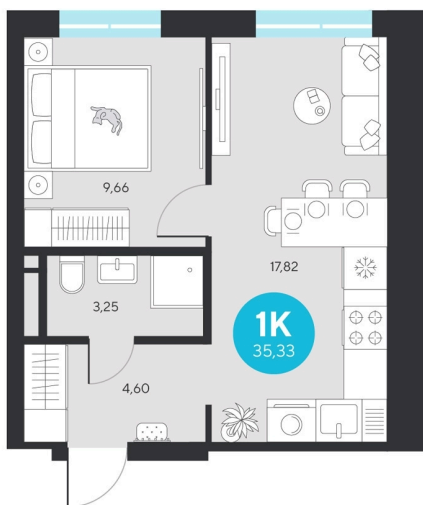

Номер: 384

Отсканируйте QR-код и
смотрите на сайте sever-
group.ru

1 комнатная 35.33 м²

~~7 327 442 руб.~~

6 914 081 руб.

В ипотеку от 27 695 руб.

При 100% оплате

Предчистовая отделка

Проект	Эхо Леса	Этаж	19
Секция	2	Сдача	1 кв. 2028

11.04.2026 09:35 (Мск)

Не является публичной офертой, цена может быть скорректирована. Информация взята с сайта «sever-group.ru»

На этаже 19

1 комнатная 35.33 м²

11.04.2026 09:35 (Мск)

Не является публичной офертой, цена может быть скорректирована. Информация взята с сайта «sever-group.ru»

1 комнатная 35.33 м²

11.04.2026 09:35 (Мск)

Не является публичной офертой, цена может быть скорректирована. Информация взята с сайта «sever-group.ru»