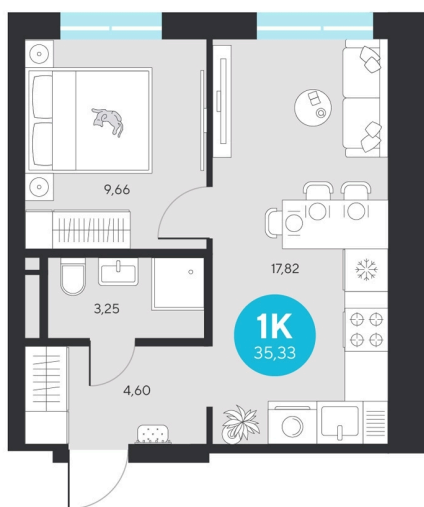

Номер: 384

1 комнатная 35.33 м²

Отсканируйте QR-код и
смотрите на сайте sever-
group.ru

~~7 327 442 руб.~~

6 914 081 руб.

В ипотеку от 27 695 руб.

При 100% оплате

Предчистовая отделка

Проект	Эхо Леса	Этаж	19
Секция	2	Сдача	1 кв. 2028

11.04.2026 08:58 (Мск)

Не является публичной офертой, цена может быть скорректирована. Информация взята с сайта «sever-group.ru»

На этаже 19

1 комнатная 35.33 м²

11.04.2026 08:58 (Мск)

Не является публичной офертой, цена может быть скорректирована. Информация взята с сайта «sever-group.ru»

1 комнатная 35.33 м²

11.04.2026 08:58 (Мск)

Не является публичной офертой, цена может быть скорректирована. Информация взята с сайта «sever-group.ru»