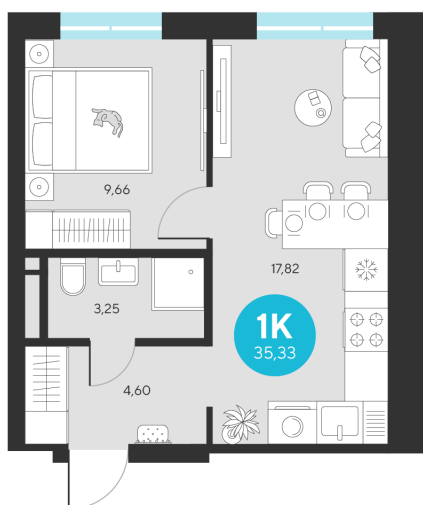

Номер: 384

1 комнатная 35.33 м²

Отсканируйте QR-код и
смотрите на сайте sever-
group.ru

~~7 475 828 руб.~~

5 429 938 руб.

В ипотеку от 19 007 руб.

Предчистовая отделка

Проект	Эхо Леса	Этаж	19
Секция	2	Сдача	1 кв. 2028

13.06.2026 07:50 (Мск)

Не является публичной офертой, цена может быть скорректирована.
Информация взята с сайта «sever-group.ru».

На этаже 19

1 комнатная 35.33 м²

13.06.2026 07:50 (Мск)

Не является публичной офертой, цена может быть скорректирована.
Информация взята с сайта «sever-group.ru».

1 комнатная 35.33 м²

13.06.2026 07:50 (Мск)

Не является публичной офертой, цена может быть скорректирована.
Информация взята с сайта «sever-group.ru».