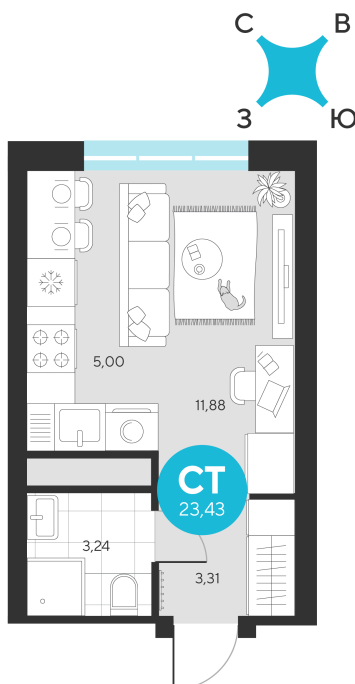

Номер: 749

Студия 23.43 м²

Отсканируйте QR-код и
смотрите на сайте sever-
group.ru

~~5 192 088 руб.~~

4 899 213 руб.

В ипотеку от 17 149 руб.

При 100% оплате

Предчистовая отделка

Проект	Эхо Леса	Этаж	18
Секция	4	Сдача	1 кв. 2028

19.06.2026 11:18 (Мск)

Не является публичной офертой, цена может быть скорректирована.
Информация взята с сайта «sever-group.ru».

На этаже 18

Студия 23.43 м²