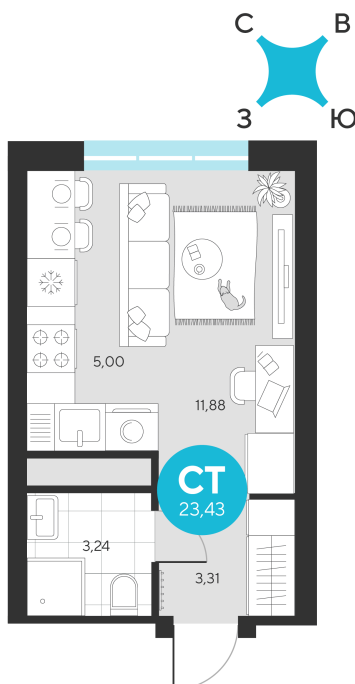

# Студия 23.43 м<sup>2</sup>

Отсканируйте QR-код и  
смотрите на сайте sever-  
group.ru

~~5 192 088 руб.~~

**4 899 213 руб.**

В ипотеку от 17 149 руб.

При 100% оплате

Предчистовая отделка

Проект	Эхо Леса	Этаж	18
Секция	4	Сдача	1 кв. 2028

# На этаже 18

Студия 23.43 м<sup>2</sup>

13.06.2026 08:03 (Мск)

Не является публичной офертой, цена может быть скорректирована.  
Информация взята с сайта «sever-group.ru».

Студия 23.43 м<sup>2</sup>

13.06.2026 08:03 (Мск)