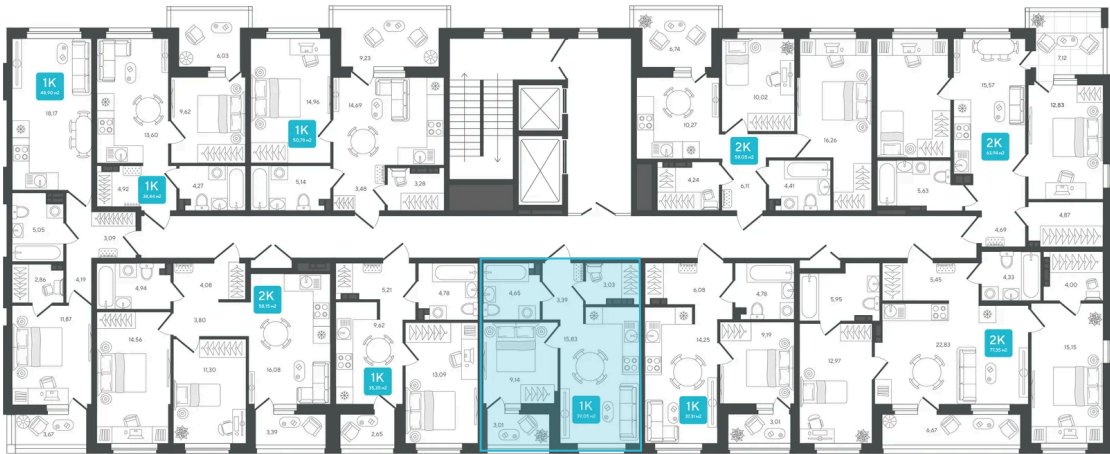

Номер: 251

1 комнатная 39.05 м²

Отсканируйте QR-код и
смотрите на сайте sever-
group.ru

Цена по запросу

В ипотеку от 17 581 руб.

Предчистовая отделка

Проект	Дабл-Дабл	Корпус	ГП-2 - 2 очередь
Этаж	7	Секция	3

20.04.2026 12:12 (Мск)

Не является публичной офертой, цена может быть скорректирована. Информация взята с сайта «sever-group.ru»

На этаже 7

1 комнатная 39.05 м²

20.04.2026 12:12 (Мск)

Не является публичной офертой, цена может быть скорректирована. Информация взята с сайта «sever-group.ru»

На генплане ГП-2 - 2 очередь

1 комнатная 39.05 м²

20.04.2026 12:12 (Мск)

Не является публичной офертой, цена может быть скорректирована. Информация взята с сайта «sever-group.ru»