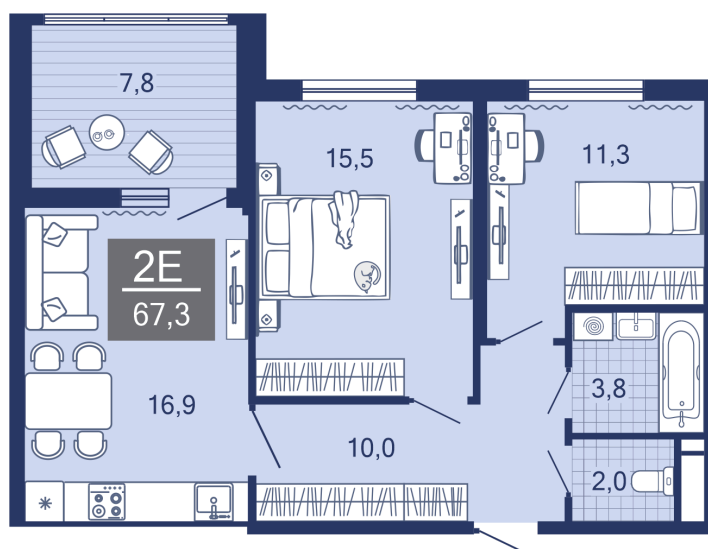

Номер: 110

2 комнатная 59.8 м²

Отсканируйте QR-код и
смотрите на сайте sever-
group.ru

9 162 317 руб.

В ипотеку от 24 318 руб.

Предчистовая отделка

С лоджией

Проект	Дабл-Дабл	Корпус	ГП-1 - 1 очередь
Этаж	6	Секция	2
Сдача	Сдан		

24.06.2026 15:43 (Мск)

Не является публичной офертой, цена может быть скорректирована.
Информация взята с сайта «sever-group.ru».

На этаже 6

2 комнатная 59.8 м²

24.06.2026 15:43 (Мск)

Не является публичной офертой, цена может быть скорректирована.

Информация взята с сайта «sever-group.ru».

На генплане ГП-1 - 1 очередь

2 комнатная 59.8 м²

24.06.2026 15:43 (Мск)

Не является публичной офертой, цена может быть скорректирована.
Информация взята с сайта «sever-group.ru».