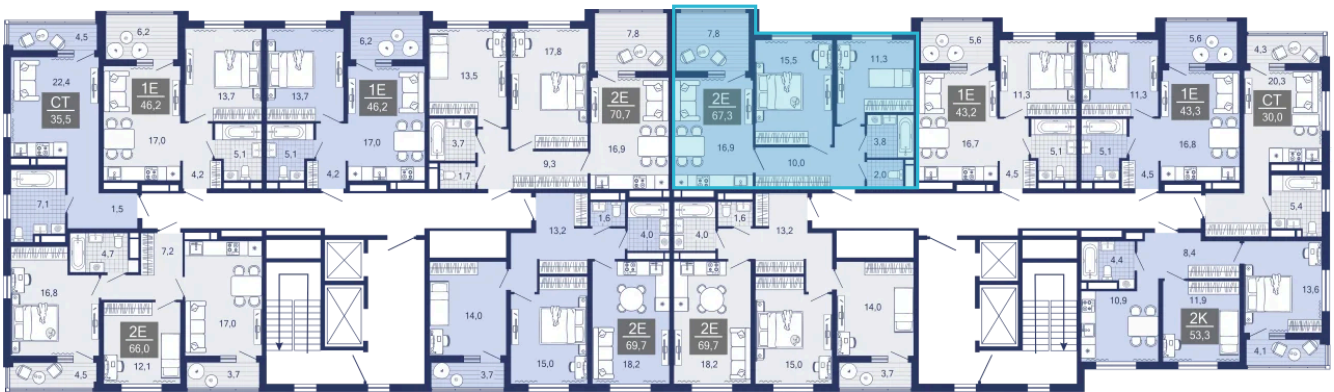

Номер: 110

2 комнатная 59.8 м²

Отсканируйте QR-код и
смотрите на сайте sever-
group.ru

9 162 317 руб.

В ипотеку от 24 318 руб.

Предчистовая отделка

С лоджией

Проект	Дабл-Дабл	Корпус	ГП-1 - 1 очередь
Этаж	6	Секция	2
Сдача	Сдан		

24.06.2026 15:43 (Мск)

Не является публичной офертой, цена может быть скорректирована.
Информация взята с сайта «sever-group.ru».

На этаже 6

2 комнатная 59.8 м²

24.06.2026 15:43 (Мск)

Не является публичной офертой, цена может быть скорректирована.

Информация взята с сайта «sever-group.ru».

На генплане ГП-1 - 1 очередь

2 комнатная 59.8 м²

24.06.2026 15:43 (Мск)

Не является публичной офертой, цена может быть скорректирована.
Информация взята с сайта «sever-group.ru».