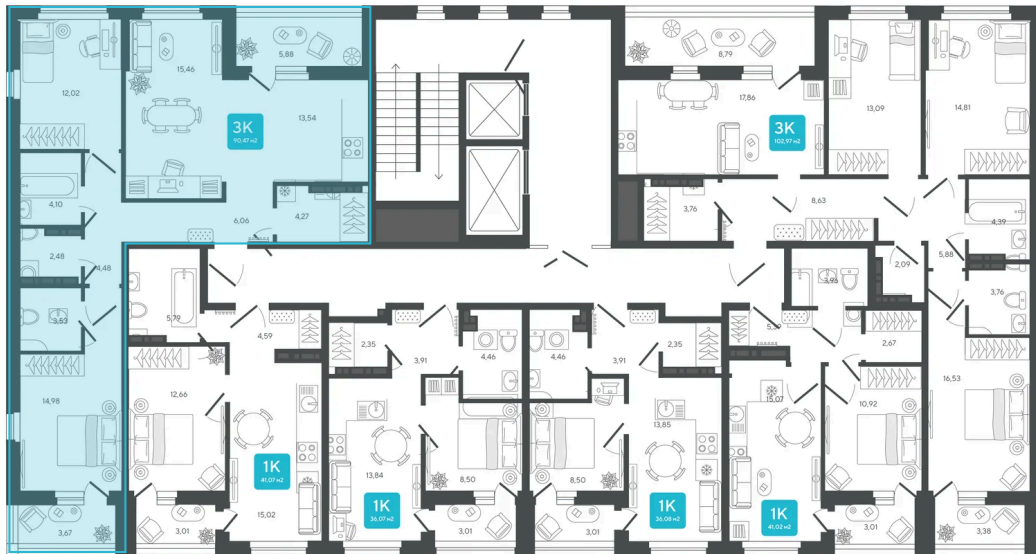

Номер: 88

3 комнатная 90.47 м²

Отсканируйте QR-код и
смотрите на сайте sever-
group.ru

11 717 674 руб.

В ипотеку от 35 550 руб.

Предчистовая отделка

Проект	Дабл-Дабл	Корпус	ГП-2 - 2 очередь
Этаж	15	Секция	1

11.04.2026 11:09 (Мск)

Не является публичной офертой, цена может быть скорректирована. Информация взята с сайта «sever-group.ru»

На этаже 15

3 комнатная 90.47 м²

11.04.2026 11:09 (Мск)

Не является публичной офертой, цена может быть скорректирована. Информация взята с сайта «sever-group.ru»

На генплане ГП-2 - 2 очередь

3 комнатная 90.47 м²

11.04.2026 11:09 (Мск)

Не является публичной офертой, цена может быть скорректирована. Информация взята с сайта «sever-group.ru»