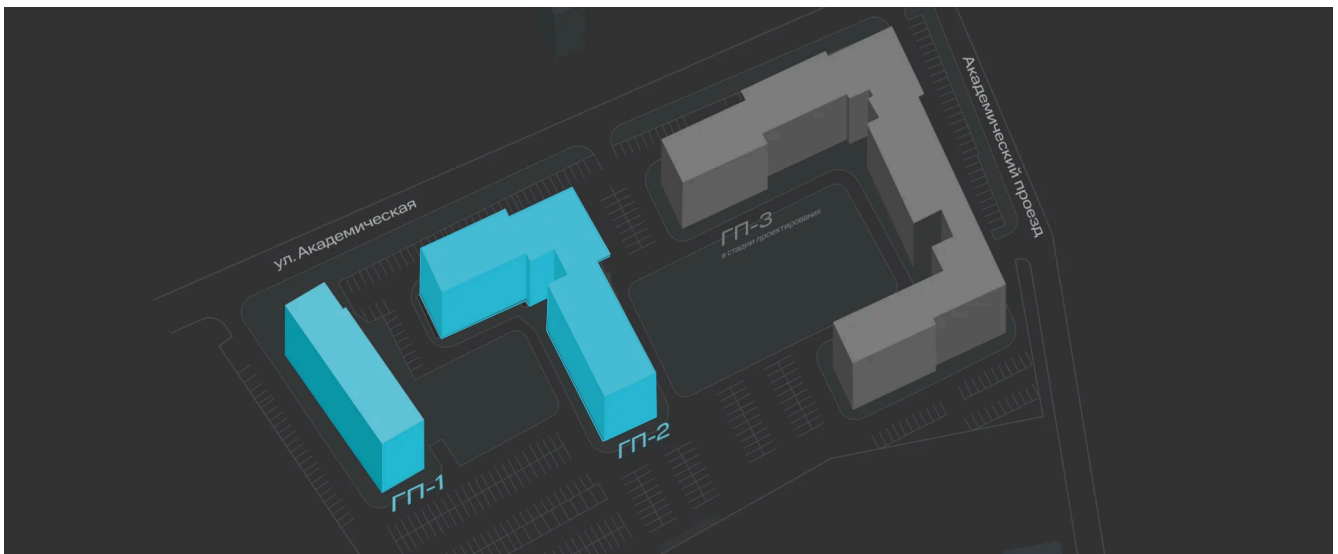

Номер: 88

3 комнатная 90.47 м²

Отсканируйте QR-код и
смотрите на сайте sever-
group.ru

11 717 674 руб.

В ипотеку от 35 550 руб.

Предчистовая отделка

Проект	Дабл-Дабл	Корпус	ГП-2 - 2 очередь
Этаж	15	Секция	1

11.04.2026 11:09 (Мск)

Не является публичной офертой, цена может быть скорректирована. Информация взята с сайта «sever-group.ru»

На этаже 15

3 комнатная 90.47 м²

11.04.2026 11:09 (Мск)

Не является публичной офертой, цена может быть скорректирована. Информация взята с сайта «sever-group.ru»

На генплане ГП-2 - 2 очередь

3 комнатная 90.47 м²

11.04.2026 11:09 (Мск)

Не является публичной офертой, цена может быть скорректирована. Информация взята с сайта «sever-group.ru»