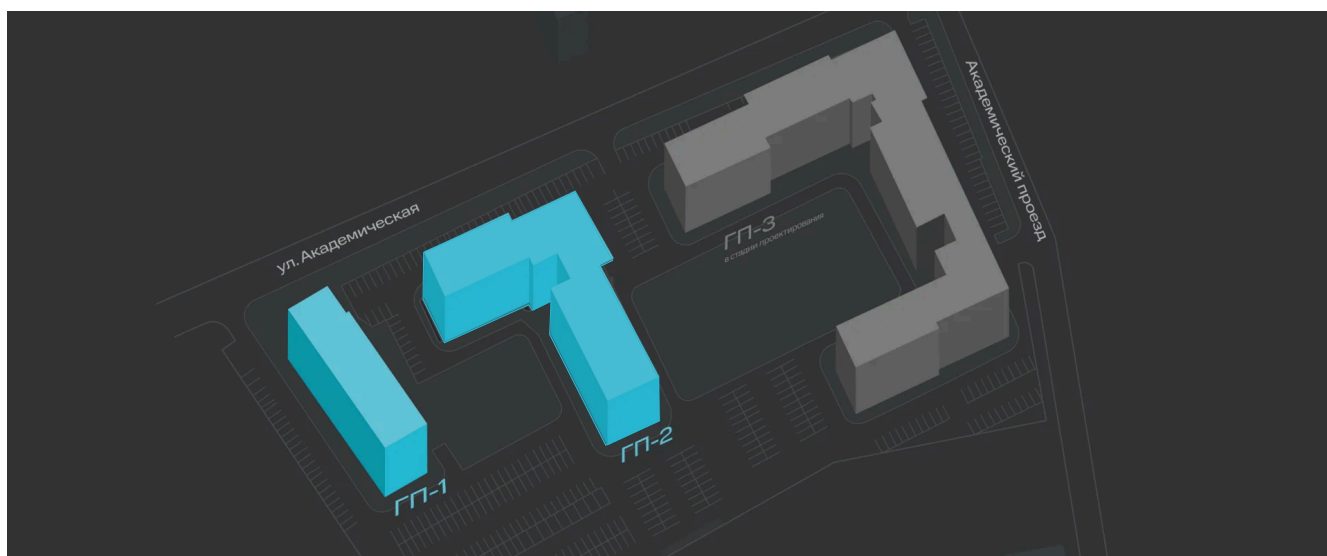

# На этаже 4

2 комнатная 63.94 м<sup>2</sup>

25.02.2026 04:20 (Мск)

Не является публичной офертой, цена может быть скорректирована. Информация взята с сайта «sever-group.ru»

# На генплане ГП-2 - 2 очередь

2 комнатная 63.94 м<sup>2</sup>

25.02.2026 04:20 (Мск)

Не является публичной офертой, цена может быть скорректирована. Информация взята с сайта «sever-group.ru»