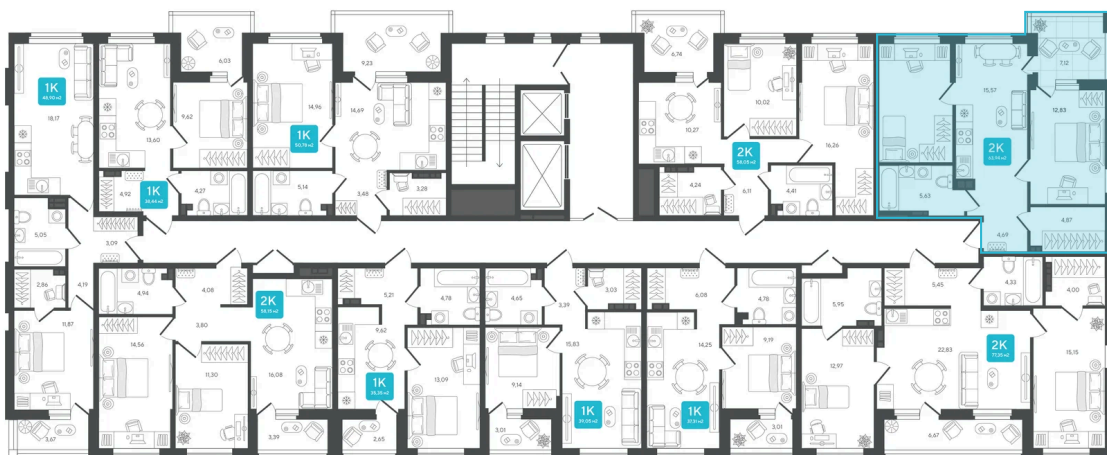

# 2 комнатная 63.94 м<sup>2</sup>

Отсканируйте QR-код и  
смотрите на сайте sever-  
group.ru

## 9 712 486 руб.

Предчистовая отделка

Корпус	ГП-2 - 2 очередь	Этаж	4
Секция	3	Сдача	3 кв. 2028

25.02.2026 04:20 (Мск)

Не является публичной офертой, цена может быть скорректирована. Информация взята с сайта «sever-group.ru»

# На этаже 4

2 комнатная 63.94 м<sup>2</sup>

25.02.2026 04:20 (Мск)

Не является публичной офертой, цена может быть скорректирована. Информация взята с сайта «sever-group.ru»

# На генплане ГП-2 - 2 очередь

2 комнатная 63.94 м<sup>2</sup>

25.02.2026 04:20 (Мск)

Не является публичной офертой, цена может быть скорректирована. Информация взята с сайта «sever-group.ru»