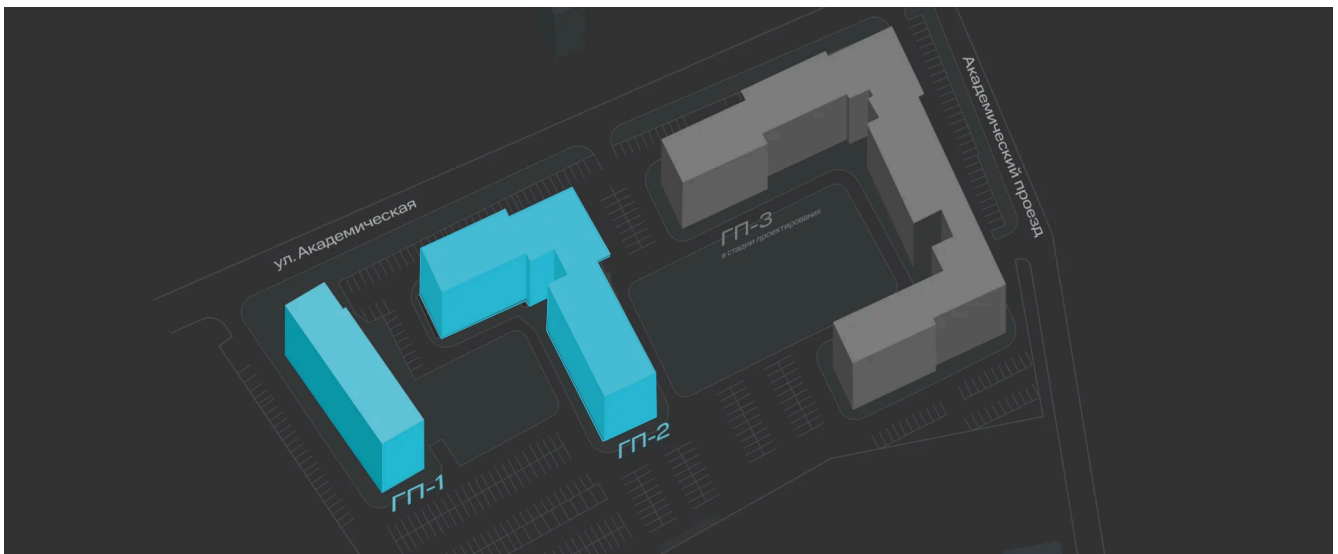

# На этаже 4

2 комнатная 63.94 м<sup>2</sup>

11.04.2026 12:09 (Мск)

Не является публичной офертой, цена может быть скорректирована. Информация взята с сайта «sever-group.ru»

# На генплане ГП-2 - 2 очередь

2 комнатная 63.94 м<sup>2</sup>

11.04.2026 12:09 (Мск)

Не является публичной офертой, цена может быть скорректирована. Информация взята с сайта «sever-group.ru»