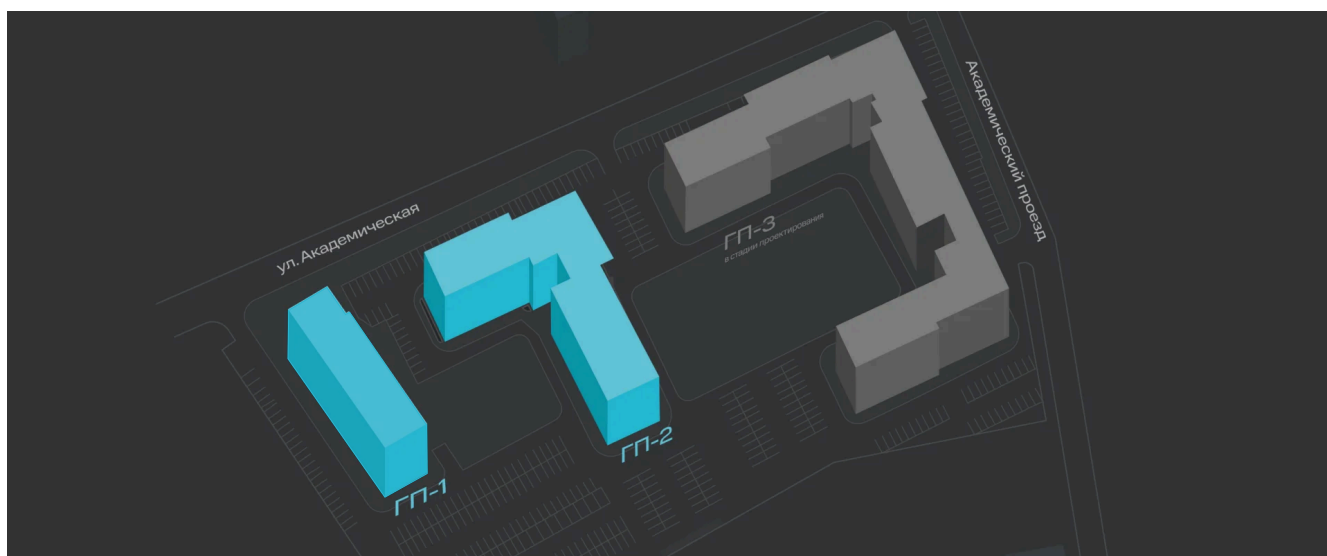

Номер: 39

Отсканируйте QR-код и
смотрите на сайте sever-
group.ru

1 комнатная 44.4 м²

8 338 320 руб.

В ипотеку от 25 297 руб.

Предчистовая отделка

Проект	Дабл-Дабл	Корпус	ГП-1 - 1 очередь
Этаж	8	Секция	1
Сдача	3 кв. 2028		

11.04.2026 11:31 (Мск)

Не является публичной офертой, цена может быть скорректирована. Информация взята с сайта «sever-group.ru»

На этаже 8

1 комнатная 44.4 м²

11.04.2026 11:31 (Мск)

Не является публичной офертой, цена может быть скорректирована. Информация взята с сайта «sever-group.ru»

На генплане ГП-1 - 1 очередь

1 комнатная 44.4 м²

11.04.2026 11:31 (Мск)

Не является публичной офертой, цена может быть скорректирована. Информация взята с сайта «sever-group.ru»