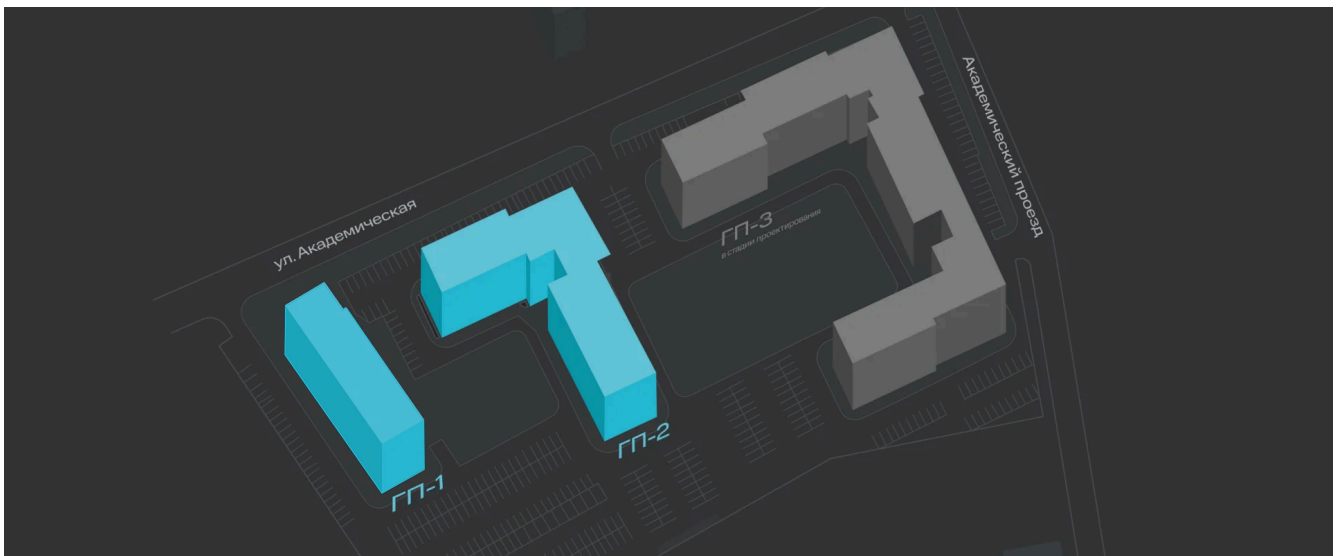

# 1 комнатная 44.4 м<sup>2</sup>

8 338 320 руб.

В ипотеку от 25 297 руб.

Предчистовая отделка

Проект	Дабл-Дабл	Корпус	ГП-1 - 1 очередь
Этаж	8	Секция	1
Сдача	3 кв. 2028		

11.04.2026 09:02 (Мск)

Не является публичной офертой, цена может быть скорректирована. Информация взята с сайта «sever-group.ru»

# На этаже 8

1 комнатная 44.4 м<sup>2</sup>

11.04.2026 09:02 (Мск)

Не является публичной офертой, цена может быть скорректирована. Информация взята с сайта «sever-group.ru»

# На генплане ГП-1 - 1 очередь

1 комнатная 44.4 м<sup>2</sup>

11.04.2026 09:02 (Мск)

Не является публичной офертой, цена может быть скорректирована. Информация взята с сайта «sever-group.ru»