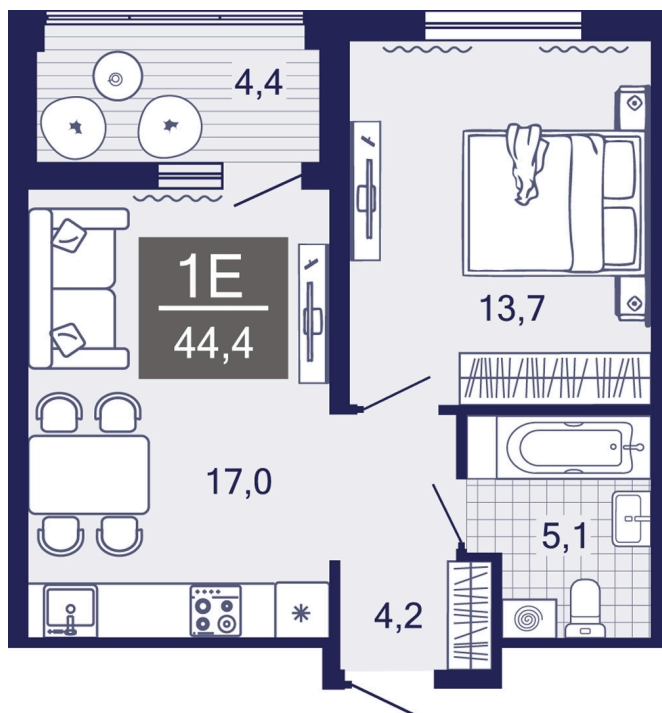

# 1 комнатная 44.4 м<sup>2</sup>

8 338 320 руб.

В ипотеку от 25 297 руб.

Предчистовая отделка

Проект	Дабл-Дабл	Корпус	ГП-1 - 1 очередь
Этаж	8	Секция	1
Сдача	3 кв. 2028		

11.04.2026 09:02 (Мск)

Не является публичной офертой, цена может быть скорректирована. Информация взята с сайта «sever-group.ru»

# На этаже 8

1 комнатная 44.4 м<sup>2</sup>

11.04.2026 09:02 (Мск)

Не является публичной офертой, цена может быть скорректирована. Информация взята с сайта «sever-group.ru»

# На генплане ГП-1 - 1 очередь

1 комнатная 44.4 м<sup>2</sup>

11.04.2026 09:02 (Мск)

Не является публичной офертой, цена может быть скорректирована. Информация взята с сайта «sever-group.ru»