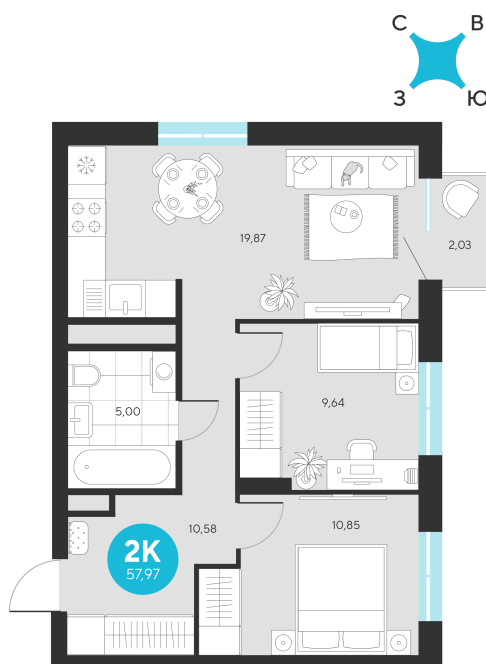

Номер: 887

2 комнатная 57.97 м²

Отсканируйте QR-код и
смотрите на сайте sever-
group.ru

~~10 654 886 руб.~~

10 051 998 руб.

В ипотеку от 40 265 руб.

При 100% оплате

Предчистовая отделка

Проект	Эхо Леса	Этаж	14
Секция	5	Сдача	1 кв. 2028

13.06.2026 08:04 (Мск)

Не является публичной офертой, цена может быть скорректирована.
Информация взята с сайта «sever-group.ru».

На этаже 14

2 комнатная 57.97 м²

13.06.2026 08:04 (Мск)

Не является публичной офертой, цена может быть скорректирована.
Информация взята с сайта «sever-group.ru».

2 комнатная 57.97 м²

13.06.2026 08:04 (Мск)

Не является публичной офертой, цена может быть скорректирована.
Информация взята с сайта «sever-group.ru».