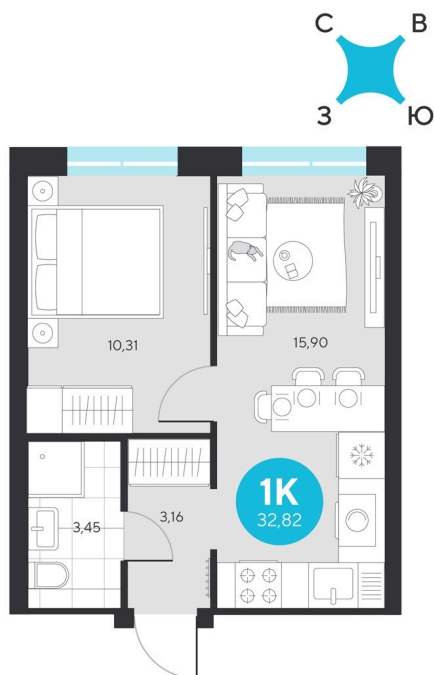

Номер: 721

Отсканируйте QR-код и
смотрите на сайте sever-
group.ru

1 комнатная 32.82 м²

~~6 751 074 руб.~~

6 370 362 руб.

В ипотеку от 25 518 руб.

При 100% оплате

Предчистовая отделка

Проект	Эхо Леса	Этаж	15
Секция	4	Сдача	1 кв. 2028

11.04.2026 11:22 (Мск)

Не является публичной офертой, цена может быть скорректирована. Информация взята с сайта «sever-group.ru»

На этаже 15

1 комнатная 32.82 м²

11.04.2026 11:22 (Мск)

Не является публичной офертой, цена может быть скорректирована. Информация взята с сайта «sever-group.ru»

1 комнатная 32.82 м²

11.04.2026 11:22 (Мск)

Не является публичной офертой, цена может быть скорректирована. Информация взята с сайта «sever-group.ru»