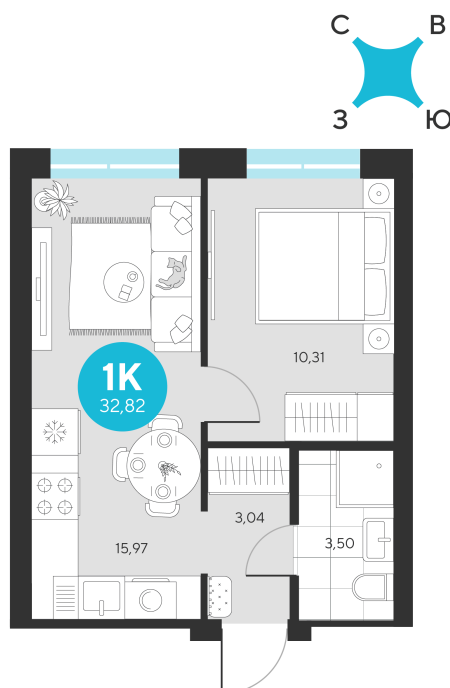

Номер: 721

# 1 комнатная 32.82 м<sup>2</sup>

Отсканируйте QR-код и  
смотрите на сайте sever-  
group.ru

~~6 961 122 руб.~~

6 567 282 руб.

В ипотеку от 22 988 руб.

При 100% оплате

Предчистовая отделка

Проект	Эхо Леса	Этаж	15
Секция	4	Сдача	1 кв. 2028

# На этаже 15

1 комнатная 32.82 м<sup>2</sup>

13.06.2026 07:08 (Мск)

Не является публичной офертой, цена может быть скорректирована.  
Информация взята с сайта «sever-group.ru».

1 комнатная 32.82 м<sup>2</sup>