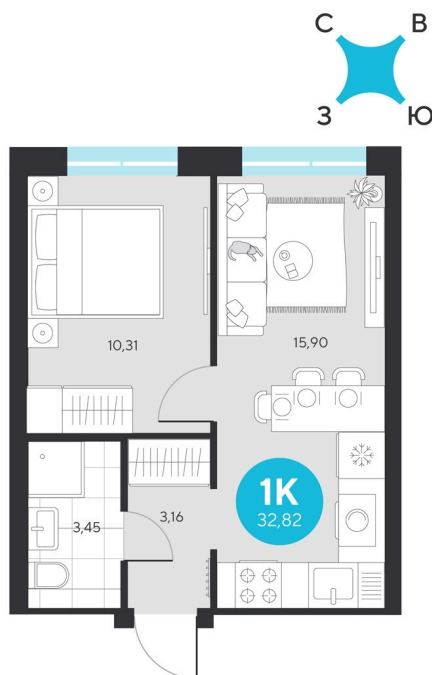

Номер: 721

Отсканируйте QR-код и
смотрите на сайте sever-
group.ru

1 комнатная 32.82 м²

~~6 751 074 руб.~~

6 370 362 руб.

В ипотеку от 25 518 руб.

При 100% оплате

Предчистовая отделка

Проект	Эхо Леса	Этаж	15
Секция	4	Сдача	1 кв. 2028

11.04.2026 09:00 (Мск)

Не является публичной офертой, цена может быть скорректирована. Информация взята с сайта «sever-group.ru»

На этаже 15

1 комнатная 32.82 м²