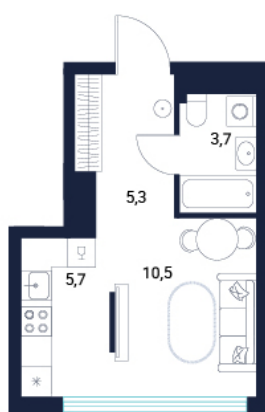

Номер: 80

Студия 25.2 м²

Отсканируйте QR-код и
смотрите на сайте sever-
group.ru

5 218 920 руб.

В ипотеку от 15 834 руб.

Закреп

Предчистовая отделка

Проект	Айрис	Корпус	2
Этаж	12	Секция	2
Сдача	3 кв. 2027		

13.06.2026 08:22 (Мск)

Не является публичной офертой, цена может быть скорректирована.
Информация взята с сайта «sever-group.ru».

На этаже 12

Студия 25.2 м²

13.06.2026 08:22 (Мск)

Не является публичной офертой, цена может быть скорректирована.
Информация взята с сайта «sever-group.ru».

На генплане 2

Студия 25.2 м²

13.06.2026 08:22 (Мск)

Не является публичной офертой, цена может быть скорректирована.
Информация взята с сайта «sever-group.ru».