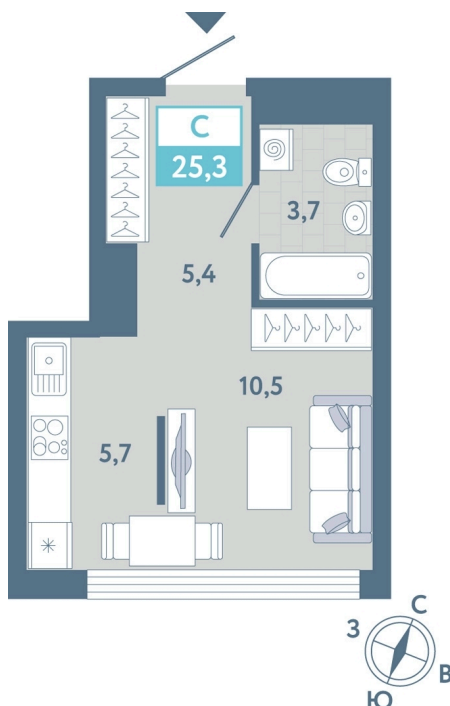

Номер: 80

Студия 25.3 м²

Отсканируйте QR-код и
смотрите на сайте sever-
group.ru

4 893 840 руб.

В ипотеку от 14 847 руб.

Предчистовая отделка

Проект	Айрис	Корпус	2
Этаж	12	Секция	2
Сдача	3 кв. 2027		

11.04.2026 09:49 (Мск)

Не является публичной офертой, цена может быть скорректирована. Информация взята с сайта «sever-group.ru»

На этаже 12

Студия 25.3 м²

11.04.2026 09:49 (Мск)

Не является публичной офертой, цена может быть скорректирована. Информация взята с сайта «sever-group.ru»

На генплане 2

Студия 25.3 м²

11.04.2026 09:49 (Мск)

Не является публичной офертой, цена может быть скорректирована. Информация взята с сайта «sever-group.ru»