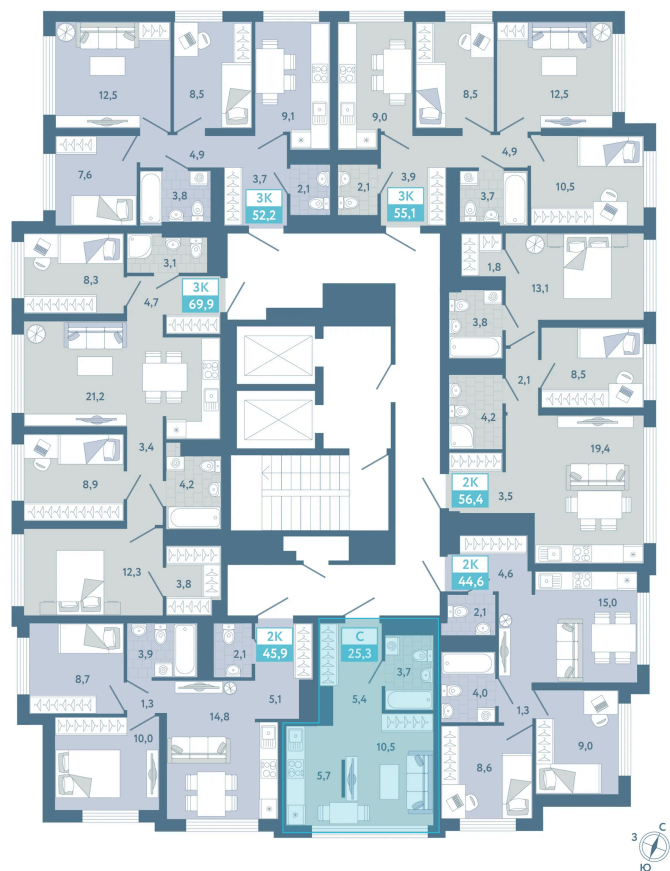

Номер: 80

Студия 25.3 м²

Отсканируйте QR-код и
смотрите на сайте sever-
group.ru

4 893 840 руб.

В ипотеку от 14 847 руб.

Предчистовая отделка

Проект	Айрис	Корпус	2
Этаж	12	Секция	2
Сдача	3 кв. 2027		

11.04.2026 09:49 (Мск)

Не является публичной офертой, цена может быть скорректирована. Информация взята с сайта «sever-group.ru»

На этаже 12

Студия 25.3 м²

11.04.2026 09:49 (Мск)

Не является публичной офертой, цена может быть скорректирована. Информация взята с сайта «sever-group.ru»

На генплане 2

Студия 25.3 м²

11.04.2026 09:49 (Мск)

Не является публичной офертой, цена может быть скорректирована. Информация взята с сайта «sever-group.ru»